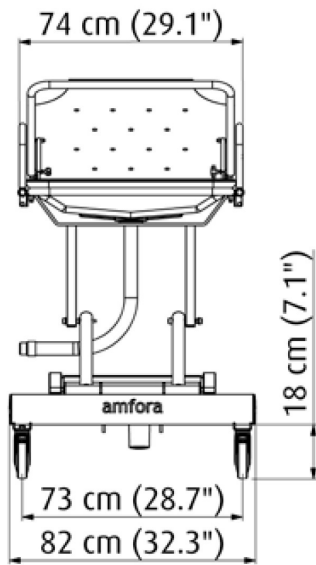

- Polecany szczególnie do stosowania w otoczeniu basenu
- Wymiary zewnętrzne 194 × 72,5 × 75/118 cm (dx sz xw).
- Wózek prysznicowy ze stali nierdzewnej.
- 4 kółka z hamulcem
- Regulowana wysokość od 50 do 95 cm.
- Miska ociekowa z PVC i wąż odpływowy.
- Wkładana rama, z regulacją oparcia lub bez.
- Jedna powierzchnia do leżenia z zawieszeniem z siatki Polytal; miękkie i łatwe do czyszczenia.
- Perforowana powierzchnia do leżenia umożliwiająca dobry odpływ wody do ociekacza z PVC.
- Cztery rolki (odbojnice) na rogach zapobiegają uszkodzeniom podczas transportu.

-
- Możliwość zamontowania dwóch zawiasowych szyn bezpieczeństwa.
 - Tapicerowane szyny boczne opcjonalne.

Mobilne nosze prysznicowe / toaletka/ przewijak / komfortka :

- Koła Ø 12,5 cm / 4,9 cala, podwójna blokada
- Stal nierdzewna + stal ocynkowana
- Waga : **50 kg** / Maksymalne obciążenie: **135 kg**

Wymiary:

- Wymiary zewnętrzne: 194 x 72,5 x 52 do 95 cm
- Wąż odprowadzający wodę Ø wewnętrzna 4 cm / 1,6 ca
- Rozstaw osi 120 cm / 47,2 cala
- Szerokość toru 65 cm / 25,6 cala

Pełna gama rozwiązań pod prysznic pomaga w poprawie życia.