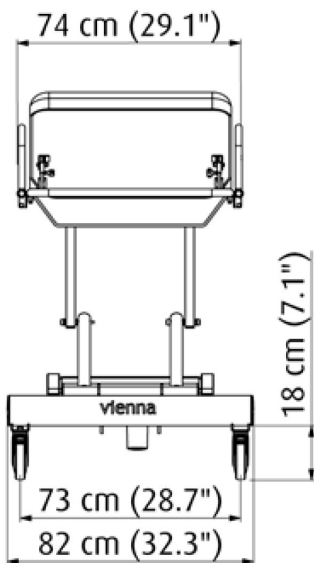

- Polecany szczególnie do stosowania w otoczeniu basenu
- Wymiary zewnętrzne 194 × 72,5 × 75/118 cm (dx sz xw).
- Wózek prysznicowy ze stali nierdzewnej.
- 4 kółka z hamulcem
- Regulowana wysokość od 50 do 95 cm.
- Miska ociekowa z PVC i wąż odpływowy.
- Wkładana rama, z regulacją oparcia lub bez.
- Jedna powierzchnia do leżenia z zawieszeniem z siatki Polytal; miękkie i łatwe do czyszczenia.
- Perforowana powierzchnia do leżenia umożliwiająca dobry odpływ wody do ociekacza z PVC.
- Cztery rolki (odbojnice) na rogach zapobiegają uszkodzeniom podczas transportu.

Wymiary:

- Wymiary zewnętrzne: 194 x 72,5 x 52 do 95 cm
- Wąż odprowadzający wodę Ø wewnętrzna 4 cm / 1,6 ca
- Rozstaw osi 120 cm / 47,2 cala
- Szerokość toru 65 cm / 25,6 cala