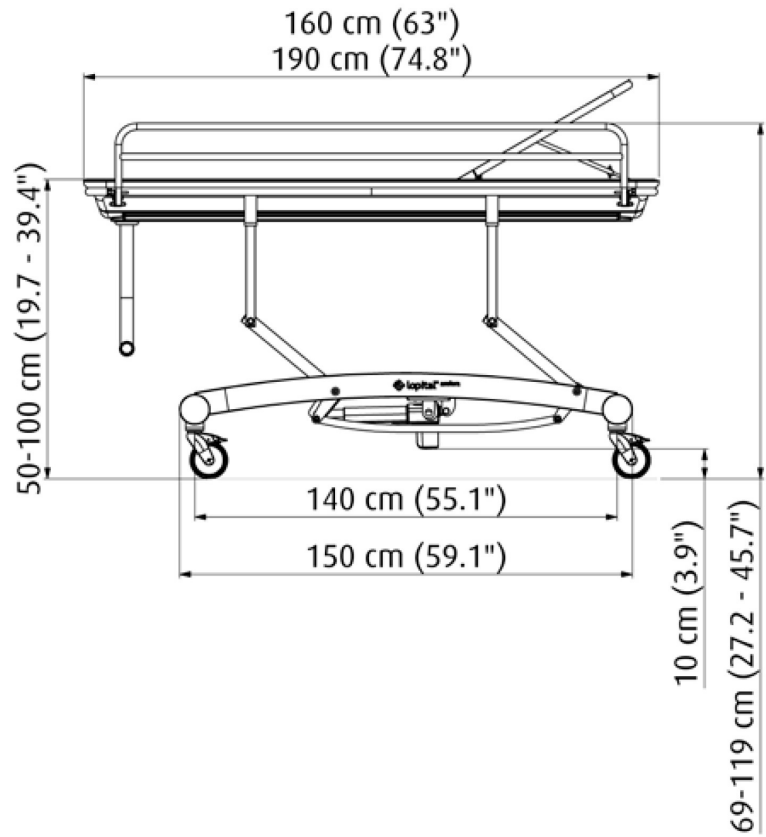

- Polecany szczególnie do stosowania w otoczeniu basenu
- Wymiary zewnętrzne 194 × 72,5 × 75/118 cm (dx sz xw).
- Wózek prysznicowy ze stali nierdzewnej.
- 4 kółka z hamulcem
- Regulowana wysokość od 50 do 95 cm.
- Miska ociekowa z PVC i wąż odpływowy.
- Wkładana rama, z regulacją oparcia lub bez.
- Jedna powierzchnia do leżenia z zawieszeniem z siatki Polytal; miękkie i łatwe do czyszczenia.
- Perforowana powierzchnia do leżenia umożliwiająca dobry odpływ wody do ociekacza z PVC.
- Cztery rolki (odbojnice) na rogach zapobiegają uszkodzeniom podczas transportu.

Wymiary:

- Wymiary zewnętrzne: 194 x 72,5 x 52 do 95 cm
- Wąż odprowadzający wodę Ø wewnętrzna 4 cm / 1,6 ca
- Rozstaw osi 120 cm / 47,2 cala
- Szerokość toru 65 cm / 25,6 cala