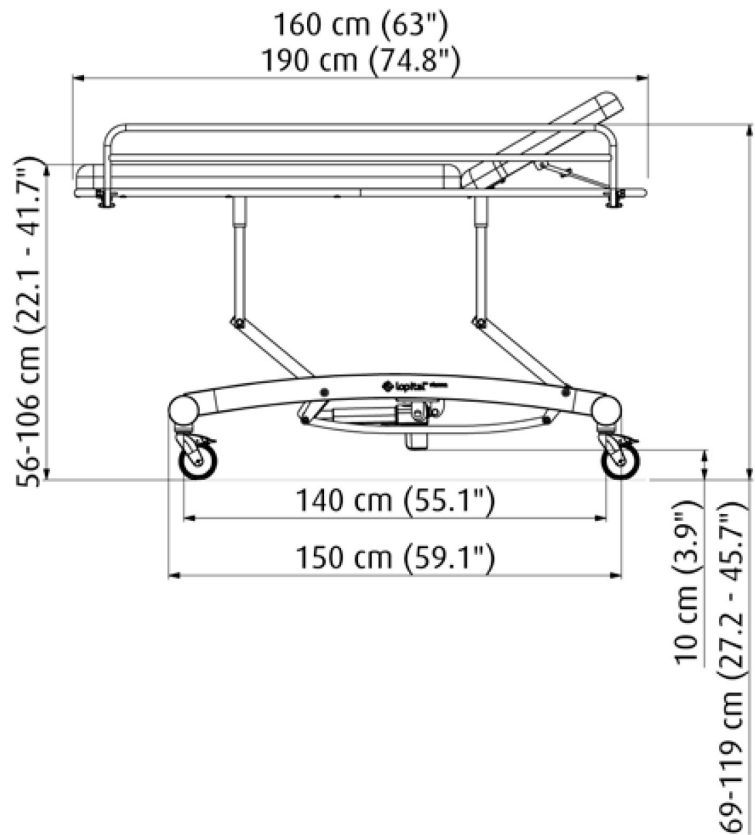

- Polecany szczególnie do stosowania w otoczeniu basenu
- Wymiary zewnętrzne 194 × 72,5 × 75/118 cm (dx sz xw).
- Wózek prysznicowy ze stali nierdzewnej.
- 4 kółka z hamulcem
- Regulowana wysokość od 50 do 95 cm.
- Miska ociekowa z PVC i wąż odpływowy.
- Wkładana rama, z regulacją oparcia lub bez.
- Jedna powierzchnia do leżenia z zawieszeniem z siatki Polytal; miękkie i łatwe do czyszczenia.
- Perforowana powierzchnia do leżenia umożliwiająca dobry odpływ wody do ociekacza z PVC.
- Cztery rolki (odbojnice) na rogach zapobiegają uszkodzeniom podczas transportu.

Wymiary:

- Wymiary zewnętrzne: 194 x 72,5 x 52 do 95 cm
- Wąż odprowadzający wodę Ø wewnętrzna 4 cm / 1,6 ca
- Rozstaw osi 120 cm / 47,2 cala
- Szerokość toru 65 cm / 25,6 cala