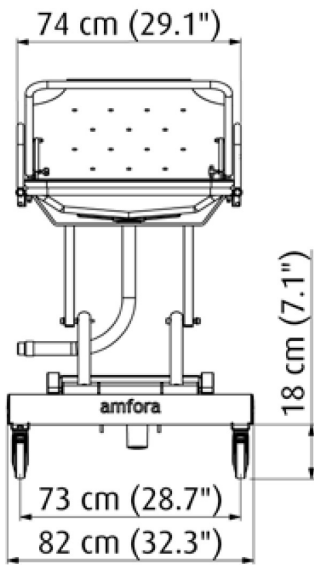

- Polecany szczególnie do stosowania w otoczeniu basenu
- Wymiary zewnętrzne 194 × 72,5 × 75/118 cm (dx sz xw).
- Wózek prysznicowy ze stali nierdzewnej.
- 4 kółka z hamulcem
- Regulowana wysokość od 50 do 95 cm.
- Miska ociekowa z PVC i wąż odpływowy.
- Wkładana rama, z regulacją oparcia lub bez.
- Jedna powierzchnia do leżenia z zawieszeniem z siatki Polytal; miękkie i łatwe do czyszczenia.
- Perforowana powierzchnia do leżenia umożliwiająca dobry odpływ wody do ociekacza z PVC.
- Cztery rolki (odbojnice) na rogach zapobiegają uszkodzeniom podczas transportu.

- 
- Możliwość zamontowania dwóch zawiasowych szyn bezpieczeństwa.
  - Tapicerowane szyny boczne opcjonalne.

Mobilne nosze prysznicowe / toaletka/ przewijak / komfortka :

- Koła Ø 12,5 cm / 4,9 cala, podwójna blokada
- Stal nierdzewna + stal ocynkowana
- Waga : **50 kg** / Maksymalne obciążenie: **135 kg**

Wymiary:

- Wymiary zewnętrzne: 194 x 72,5 x 52 do 95 cm
- Wąż odprowadzający wodę Ø wewnętrzna 4 cm / 1,6 ca
- Rozstaw osi 120 cm / 47,2 cala
- Szerokość toru 65 cm / 25,6 cala