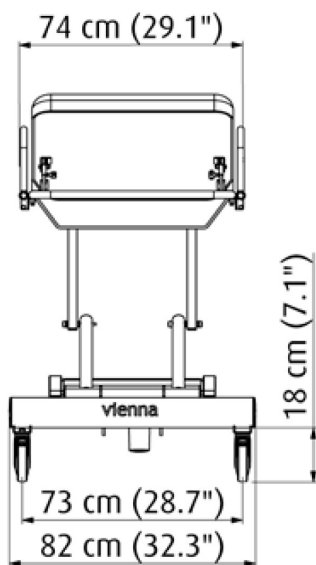

- Polecany szczególnie do stosowania w otoczeniu basenu
- Wymiary zewnętrzne 194 × 72,5 × 75/118 cm (dx sz xw).
- Wózek prysznicowy ze stali nierdzewnej.
- 4 kółka z hamulcem
- Regulowana wysokość od 50 do 95 cm.
- Miska ociekowa z PVC i wąż odpływowy.
- Wkładana rama, z regulacją oparcia lub bez.
- Jedna powierzchnia do leżenia z zawieszeniem z siatki Polytal; miękkie i łatwe do czyszczenia.
- Perforowana powierzchnia do leżenia umożliwiająca dobry odpływ wody do ociekacza z PVC.
- Cztery rolki (odbojnice) na rogach zapobiegają uszkodzeniom podczas transportu.

-
- Możliwość zamontowania dwóch zawiasowych szyn bezpieczeństwa.
 - Tapicerowane szyny boczne opcjonalne.

Mobilne nosze prysznicowe / toaletka/ przewijak / komfortka :

- Koła Ø 12,5 cm / 4,9 cala, podwójna blokada
- Stal nierdzewna + stal ocynkowana
- Waga : **50 kg** / Maksymalne obciążenie: **135 kg**

Wymiary:

- Wymiary zewnętrzne: 194 x 72,5 x 52 do 95 cm
- Wąż odprowadzający wodę Ø wewnętrzna 4 cm / 1,6 ca
- Rozstaw osi 120 cm / 47,2 cala
- Szerokość toru 65 cm / 25,6 cala

Pełna gama rozwiązań pod prysznic pomaga w poprawie życia.