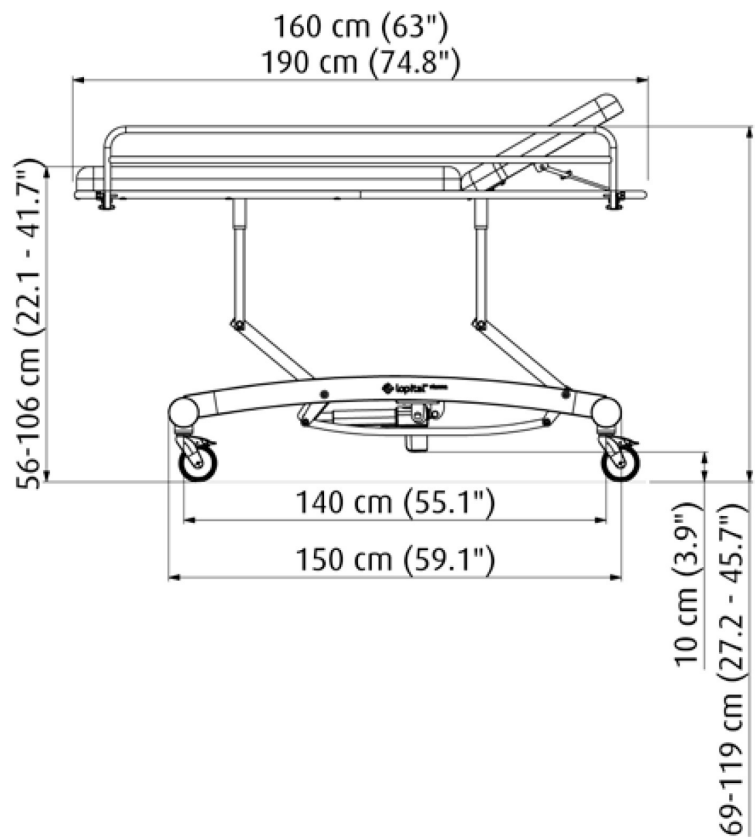

Opis produktu

Wózek prysznicowy Stylex

Nierdzewny + drążki boczne + regulowane oparcie

Ten wózek prysznicowy z regulowaną wysokością góra/dół jest rezultatem dalszego rozwoju standardowych wózków prysznicowych. Wózek można regulować do każdej wysokości roboczej. Praktyczne doświadczenie pokazało, że jest to niezwykle przydatna pomoc do kąpieli pod prysznicem w pozycji leżącej oraz do ubierania się i rozbierania.

- Polecany szczególnie do stosowania w otoczeniu basenu
- Wymiary zewnętrzne 194 × 72,5 × 75/118 cm (dx sz xw).
- Wózek prysznicowy ze stali nierdzewnej.
- 4 kółka z hamulcem
- Regulowana wysokość od 50 do 95 cm.
- Miska ociekowa z PVC i wąż odpływowy.
- Wkładana rama, z regulacją oparcia lub bez.
- Jedna powierzchnia do leżenia z zawieszeniem z siatki Polytal; miękkie i łatwe do czyszczenia.
- Perforowana powierzchnia do leżenia umożliwiająca dobry odpływ wody do ociekacza z PVC.
- Cztery rolki (odbojnice) na rogach zapobiegają uszkodzeniom podczas transportu.

-
- Możliwość zamontowania dwóch zawiasowych szyn bezpieczeństwa.
 - Tapicerowane szyny boczne opcjonalne.

Mobilne nosze prysznicowe / toaletka/ przewijak / komfortka :

- Koła Ø 12,5 cm / 4,9 cala, podwójna blokada
- Stal nierdzewna + stal ocynkowana
- Waga : **50 kg** / Maksymalne obciążenie: **135 kg**

Wymiary:

- Wymiary zewnętrzne: 194 x 72,5 x 52 do 95 cm
- Wąż odprowadzający wodę Ø wewnętrzna 4 cm / 1,6 ca
- Rozstaw osi 120 cm / 47,2 cala
- Szerokość toru 65 cm / 25,6 cala

Pełna gama rozwiązań pod prysznic pomaga w poprawie życia.