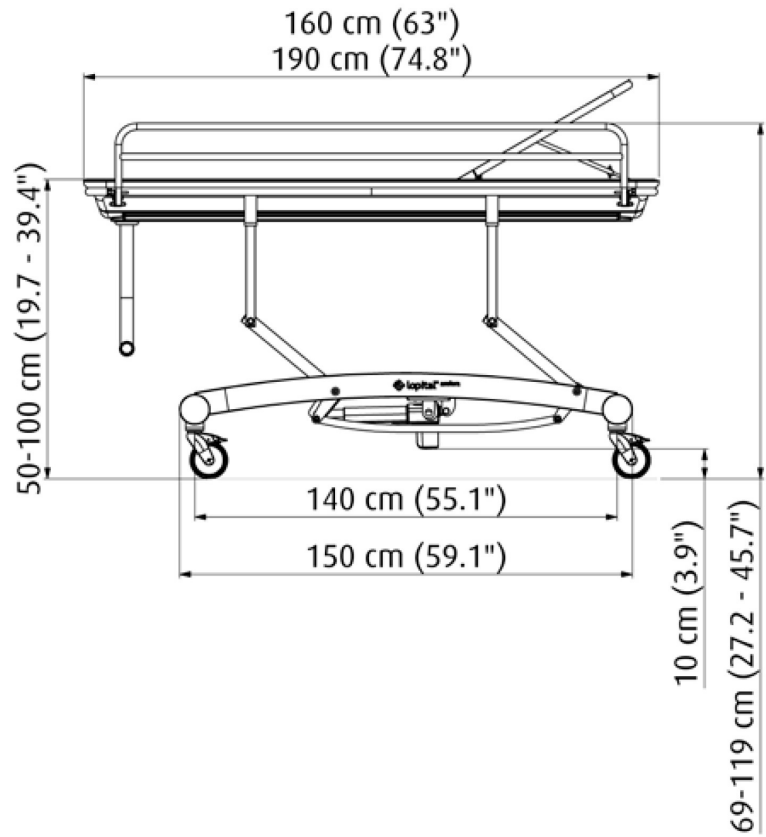

Opis produktu

Wózek prysznicowy Stylex

Nierdzewny + drążki boczne + regulowane oparcie

Ten wózek prysznicowy z regulowaną wysokością góra/dół jest rezultatem dalszego rozwoju standardowych wózków prysznicowych. Wózek można regulować do każdej wysokości roboczej. Praktyczne doświadczenie pokazało, że jest to niezwykle przydatna pomoc do kąpieli pod prysznicem w pozycji leżącej oraz do ubierania się i rozbierania.

- Polecany szczególnie do stosowania w otoczeniu basenu
- Wymiary zewnętrzne 194 × 72,5 × 75/118 cm (dx sz xw).
- Wózek prysznicowy ze stali nierdzewnej.
- 4 kółka z hamulcem
- Regulowana wysokość od 50 do 95 cm.
- Miska ociekowa z PVC i wąż odpływowy.
- Wkładana rama, z regulacją oparcia lub bez.
- Jedna powierzchnia do leżenia z zawieszeniem z siatki Polytal; miękkie i łatwe do czyszczenia.
- Perforowana powierzchnia do leżenia umożliwiająca dobry odpływ wody do ociekacza z PVC.
- Cztery rolki (odbojnice) na rogach zapobiegają uszkodzeniom podczas transportu.

-
- Możliwość zamontowania dwóch zawiasowych szyn bezpieczeństwa.
 - Tapicerowane szyny boczne opcjonalne.

Mobilne nosze prysznicowe / toaletka/ przewijak / komfortka :

- Koła Ø 12,5 cm / 4,9 cala, podwójna blokada
- Stal nierdzewna + stal ocynkowana
- Waga : **50 kg** / Maksymalne obciążenie: **135 kg**

Wymiary:

- Wymiary zewnętrzne: 194 x 72,5 x 52 do 95 cm
- Wąż odprowadzający wodę Ø wewnętrzna 4 cm / 1,6 ca
- Rozstaw osi 120 cm / 47,2 cala
- Szerokość toru 65 cm / 25,6 cala

Pełna gama rozwiązań pod prysznic pomaga w poprawie życia.