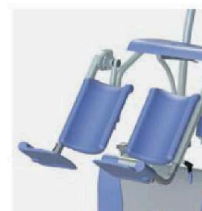

## Wózek / Krzesło prysznicowo - toaletowe Elexo

Bezpiecznie, higienicznie i wygodnie. Elektryczna, wygodna regulacja wysokości.

**Odpowiedni dla osób z lekką i ciężką niepełnosprawnością**

Lopital Elexo oferuje wszystkie udogodnienia znane z krzesła flexo plus elektryczne sterowanie wysokością krzesła. Zapewnia komfort i bezpieczeństwo zarówno opiekunowi, jak i klientowi. Dzięki ustawieniu krzesła na odpowiedniej wysokości obciążenie pleców opiekuna jest ograniczone do minimum, co sprawia, że Elexo stanowi ważny wkład w politykę bezpieczeństwa i higieny pracy w służbie zdrowia. Jeśli Elexo jest ustawione na najwyższej wysokości, opiekun i klient mają kontakt wzrokowy. Klient ma zawsze gwarancję optymalnego bezpieczeństwa, ponieważ krzesło automatycznie ustawia się w pozycji klina. Specjalna konstrukcja Elexo zapewnia możliwość przewiezienia go bezpośrednio nad toaletą, pod warunkiem ustawienia go we właściwej pozycji.

# Elexo

Niezależne, składane, tapicerowane podłokietniki z przednim zamkiem.

Opcja: Podparcie głowy/szyi.

Opcja: Regulowane, komfortowe podnóżki.

Punkt ładowania ze sprzęgłem magnetycznym, nie wymaga oddzielnego akumulatora.