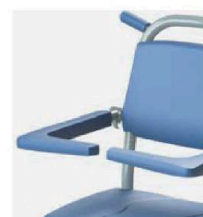

Cena	25 000,00 zł
Dostępność	Na zamówienie
Kod producenta	51005705
Producent	Lopital

Opis produktu

Wózek / Krzesło prysznicowo - toaletowe Elexo

Bezpiecznie, higienicznie i wygodnie. Elektryczna, wygodna regulacja wysokości.

Odpowiedni dla osób z lekką i ciężką niepełnosprawnością

Lopital Elexo oferuje wszystkie udogodnienia znane z krzesła flexo plus elektryczne sterowanie wysokością krzesła. Zapewnia komfort i bezpieczeństwo zarówno opiekunowi, jak i klientowi. Dzięki ustawieniu krzesła na odpowiedniej wysokości obciążenie pleców opiekuna jest ograniczone do minimum, co sprawia, że Elexo stanowi ważny wkład w politykę bezpieczeństwa i higieny pracy w służbie zdrowia. Jeśli Elexo jest ustawione na najwyższej wysokości, opiekun i klient mają kontakt wzrokowy. Klient ma zawsze gwarancję optymalnego bezpieczeństwa, ponieważ krzesło automatycznie ustawia się w pozycji klina. Specjalna konstrukcja Elexo zapewnia możliwość przewiezienia go bezpośrednio nad toaletą, pod warunkiem ustawienia go we właściwej pozycji.

5100 5500

Elexo

Niezależne, składane, tapicerowane podłokietniki z przednim zamkiem.

Opcja: Podparcie głowy/szyi.

Opcja: Regulowane, komfortowe podnóżki.

Punkt ładowania ze sprzęgłem magnetycznym, nie wymaga oddzielnego akumulatora.