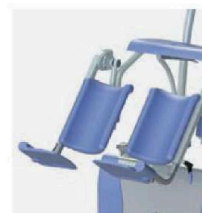

## Wózek / Krzesło prysznicowo - toaletowe Elexo

Bezpiecznie, higienicznie i wygodnie. Elektryczna, wygodna regulacja wysokości.

**Odpowiedni dla osób z lekką i ciężką niepełnosprawnością**

Lopital Elexo oferuje wszystkie udogodnienia znane z krzesła flexo plus elektryczne sterowanie wysokością krzesła. Zapewnia komfort i bezpieczeństwo zarówno opiekunowi, jak i klientowi. Dzięki ustawieniu krzesła na odpowiedniej wysokości obciążenie pleców opiekuna jest ograniczone do minimum, co sprawia, że Elexo stanowi ważny wkład w politykę bezpieczeństwa i higieny pracy w służbie zdrowia. Jeśli Elexo jest ustawione na najwyższej wysokości, opiekun i klient mają kontakt wzrokowy. Klient ma zawsze gwarancję optymalnego bezpieczeństwa, ponieważ krzesło automatycznie ustawia się w pozycji klina. Specjalna konstrukcja Elexo zapewnia możliwość przewiezienia go bezpośrednio nad toaletą, pod warunkiem ustawienia go we właściwej pozycji.

# Elexo

Niezależne, składane, tapicerowane podłokietniki z przednim zamkiem.

Opcja: Podparcie głowy/szyi.

Opcja: Regulowane, komfortowe podnóżki.

Punkt ładowania ze sprzęgłem magnetycznym, nie wymaga oddzielnego akumulatora.