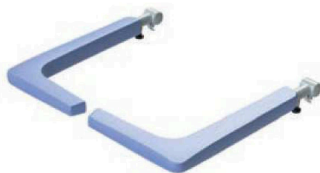

5100	Krzesło prysznicowo-toaletowe Elexo	104	70	44	47	50-105	180	47	20°
5500									

Wszystkie wymiary w tej tabeli podane są w centymetrach

Akcesoria do krzeseł prysznicowo-toaletowych

Nr produktu	Opis produktu	Nemo	Flexo	Elexo	Elexo XXL	Reflex 5100 5600	Reflex 5100 5605	Mylo	Tango	Tango XL	Tango XXL
6840 5500	Podparcie głowy/szyi		•	•	•			•	•	•	•
6840 5661	Podłokietniki z podwójną blokadą	•	•	•		•	•	•	•		
6975 8044	Pas bezpieczeństwa	•	•	•	•	•	•	•	•	•	•
6950 1104	Basen i pokrywa	•	•	•	•	•	•	•	•	•	•
6950 1110	Uchwyt na basen jednorazowy	•	•	•	•	•	•	•	•	•	•
6950 5624	Oparcie Platilon	•	•	•		•	•	•	•		
6950 5625	Siedzisko Platilon	•	•	•		•	•	•	•		
6960 5198	Podnóżki krótkie	•	•	•	•		•				
6960 8026	Regulowane, komfortowe podnóżki	•	•	•			•			•	
6975 8045	Czteropunktowy pas bezpieczeństwa	•	•	•	•	•	•	•	•	•	•
7500 5693	Zestaw podwyższający od 10 do 30 mm	•	•	•		•	•	•	•	•	
6840 5678	Odblaskowe podparcie pleców + osobne sterowanie ręczne (przewód)					•	•				

6840 5500 / 6840 5510

Podparcie głowy/szyi

6840 5661

Podłokietniki z podwójną blokadą

6975 8044

Pas biodrowy z plastikową klamrą

6950 1104

Basen i pokrywa