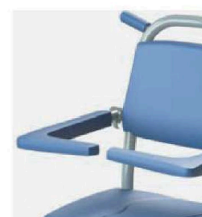

## Wózek / Krzesło prysznicowo - toaletowe Elexo

Bezpiecznie, higienicznie i wygodnie. Elektryczna, wygodna regulacja wysokości.

**Odpowiedni dla osób z lekką i ciężką niepełnosprawnością**

Lopital Elexo oferuje wszystkie udogodnienia znane z krzesła flexo plus elektryczne sterowanie wysokością krzesła. Zapewnia komfort i bezpieczeństwo zarówno opiekunowi, jak i klientowi. Dzięki ustawieniu krzesła na odpowiedniej wysokości obciążenie pleców opiekuna jest ograniczone do minimum, co sprawia, że Elexo stanowi ważny wkład w politykę bezpieczeństwa i higieny pracy w służbie zdrowia. Jeśli Elexo jest ustawione na najwyższej wysokości, opiekun i klient mają kontakt wzrokowy. Klient ma zawsze gwarancję optymalnego bezpieczeństwa, ponieważ krzesło automatycznie ustawia się w pozycji klina. Specjalna konstrukcja Elexo zapewnia możliwość przewiezienia go bezpośrednio nad toaletą, pod warunkiem ustawienia go we właściwej pozycji.

# Elexo

Niezależne, składane, tapicerowane podłokietniki z przednim zamkiem.

Opcja: Podparcie głowy/szyi.

Opcja: Regulowane, komfortowe podnóżki.

Punkt ładowania ze sprzęgłem magnetycznym, nie wymaga oddzielnego akumulatora.