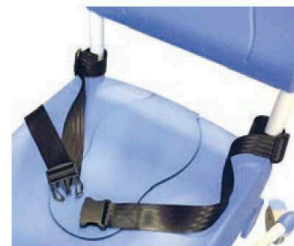

Akcesoria do krzeseł prysznicowo-toaletowych

Nr produktu	Opis produktu	Nemo	Flexo	Elexo	Elexo XXL	Reflex 5100 5600	Reflex 5100 5605	Mylo	Tango	Tango XL	Tango XXL
6840 5500	Podparcie głowy/szyi		•	•	•			•	•	•	•
6840 5661	Podłokietniki z podwójną blokadą	•	•	•		•	•	•	•		
6975 8044	Pas bezpieczeństwa	•	•	•	•	•	•	•	•	•	•
6950 1104	Basen i pokrywa	•	•	•	•	•	•	•	•	•	•
6950 1110	Uchwyt na basen jednorazowy	•	•	•	•	•	•	•	•	•	•
6950 5624	Oparcie Platilon	•	•	•		•	•	•	•		
6950 5625	Siedzisko Platilon	•	•	•		•	•	•	•		
6960 5198	Podnóżki krótkie	•	•	•	•		•				
6960 8026	Regulowane, komfortowe podnóżki	•	•	•			•			•	
6975 8045	Czteropunktowy pas bezpieczeństwa	•	•	•	•	•	•	•	•	•	•
7500 5693	Zestaw podwyższający od 10 do 30 mm	•	•	•		•	•	•	•	•	
6840 5678	Odblaskowe podparcie pleców + osobne sterowanie ręczne (przewód)					•	•				

6840 5500 / 6840 5510

6840 5661

6975 8044

6950 1104

6950 5624 / 6950 5625

6950 1110

6960 8026

6975 8045

7500 5693