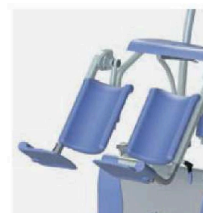

Odpowiedni dla osób z lekką i ciężką niepełnosprawnością

Lopital Elexo oferuje wszystkie udogodnienia znane z krzesła flexo plus elektryczne sterowanie wysokością krzesła. Zapewnia komfort i bezpieczeństwo zarówno opiekunowi, jak i klientowi. Dzięki ustawieniu krzesła na odpowiedniej wysokości obciążenie pleców opiekuna jest ograniczone do minimum, co sprawia, że Elexo stanowi ważny wkład w politykę bezpieczeństwa i higieny pracy w służbie zdrowia. Jeśli Elexo jest ustawione na najwyższej wysokości, opiekun i klient mają kontakt wzrokowy. Klient ma zawsze gwarancję optymalnego bezpieczeństwa, ponieważ krzesło automatycznie ustawia się w pozycji klina. Specjalna konstrukcja Elexo zapewnia możliwość przewiezienia go bezpośrednio nad toaletą, pod warunkiem ustawienia go we właściwej pozycji.

5100 5500

Elexo

Niezależne, składane, tapicerowane podłokietniki z przednim zamkiem.

Opcja: Podparcie głowy/szyi.

Opcja: Regulowane, komfortowe podnóżki.

Punkt ładowania ze sprzęgłem magnetycznym, nie wymaga oddzielnego akumulatora.

- Prosta elektryczna regulacja góra/dół.
- Pilot ze wskaźnikiem baterii.
- Z ustawieniem trybu uśpienia po 60 minutach.
- Maksymalna waga 180 kg.
- Najniższa pozycja 50 cm, najwyższa pozycja 105 cm.
- Szerokość ramy 68 cm, głębokość 83 cm.
- Regulacja nachylenia maksymalnie do 17 stopni.
- Siedzisko tapicerowane z otworem na toaletę.
- Wkładka do otworu toaletowego.
- Składane, tapicerowane podłokietniki z blokadą przednią do przenoszenia bokiem.
- Ergonomicznie ukształtowane siedzisko i oparcie.

- Rozkładane podnóżki z ochroną łydek.
- Składane i zdejmowane podnóżki.
- Prowadnica do wiadra lub basenu toaletowego.
- Cztery plastikowe kółka, wyposażone w hamulce.
- Niezwykle stabilny dzięki zastosowaniu 2 silników podnoszących.
- Łatwe ładowanie, z ładowarką w zestawie.