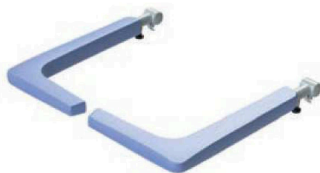

Akcesoria do krzeseł prysznicowo-toaletowych

Nr produktu	Opis produktu	Nemo	Flexo	Elexo	Elexo XXL	Reflex 5100 5600	Reflex 5100 5605	Mylo	Tango	Tango XL	Tango XXL
6840 5500	Podparcie głowy/szyi		•	•	•			•	•	•	•
6840 5661	Podłokietniki z podwójną blokadą	•	•	•		•	•	•	•		
6975 8044	Pas bezpieczeństwa	•	•	•	•	•	•	•	•	•	•
6950 1104	Basen i pokrywa	•	•	•	•	•	•	•	•	•	•
6950 1110	Uchwyt na basen jednorazowy	•	•	•	•	•	•	•	•	•	•
6950 5624	Oparcie Platilon	•	•	•		•	•	•	•		
6950 5625	Siedzisko Platilon	•	•	•		•	•	•	•		
6960 5198	Podnóżki krótkie	•	•	•	•		•				
6960 8026	Regulowane, komfortowe podnóżki	•	•	•			•			•	
6975 8045	Czteropunktowy pas bezpieczeństwa	•	•	•	•	•	•	•	•	•	•
7500 5693	Zestaw podwyższający od 10 do 30 mm	•	•	•		•	•	•	•	•	
6840 5678	Odblaskowe podparcie pleców + osobne sterowanie ręczne (przewód)					•	•				

6840 5500 / 6840 5510

6840 5661

6975 8044

6950 1104

6950 5624 / 6950 5625

6950 1110

6960 8026

6975 8045

7500 5693