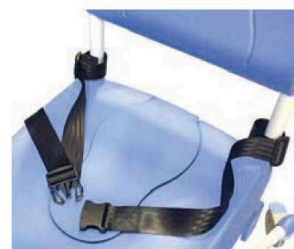

## Akcesoria do krzeseł prysznicowo-toaletowych

Nr produktu	Opis produktu	Nemo	Flexo	Elexo	Elexo XXL	Reflex 5100 5600	Reflex 5100 5605	Mylo	Tango	Tango XL	Tango XXL
6840 5500	Podparcie głowy/szyi		•	•	•			•	•	•	•
6840 5661	Podłokietniki z podwójną blokadą	•	•	•		•	•	•	•		
6975 8044	Pas bezpieczeństwa	•	•	•	•	•	•	•	•	•	•
6950 1104	Basen i pokrywa	•	•	•	•	•	•	•	•	•	•
6950 1110	Uchwyt na basen jednorazowy	•	•	•	•	•	•	•	•	•	•
6950 5624	Oparcie Platilon	•	•	•		•	•	•	•		
6950 5625	Siedzisko Platilon	•	•	•		•	•	•	•		
6960 5198	Podnóżki krótkie	•	•	•	•		•				
6960 8026	Regulowane, komfortowe podnóżki	•	•	•			•			•	
6975 8045	Czteropunktowy pas bezpieczeństwa	•	•	•	•	•	•	•	•	•	•
7500 5693	Zestaw podwyższający od 10 do 30 mm	•	•	•		•	•	•	•	•	
6840 5678	Odblaskowe podparcie pleców + osobne sterowanie ręczne (przewód)					•	•				

6840 5500 / 6840 5510

Podparcie głowy/szyi

6840 5661

Podłokietniki z podwójną blokadą

6975 8044

Pas biodrowy z plastikową klamrą

6950 1104

Basen i pokrywa