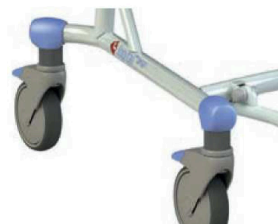

6950 5624 / 6950 5625

Oparcie Platilon / Siedzisko Platilon

6950 1110

Uchwyt na basen jednorazowy

6960 8026

Regulowane, komfortowe podnóżki

6975 8045

Czteropunktowy pas bezpieczeństwa