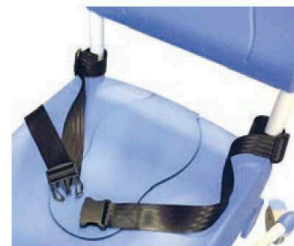

5100	Krzesło prysznicowo-toaletowe Elexo	104	70	44	47	50-105	180	47	20°
5500									

Wszystkie wymiary w tej tabeli podane są w centymetrach

Akcesoria do krzeseł prysznicowo-toaletowych

Nr produktu	Opis produktu	Nemo	Flexo	Elexo	Elexo XXL	Reflex 5100 5600	Reflex 5100 5605	Mylo	Tango	Tango XL	Tango XXL
6840 5500	Podparcie głowy/szyi		•	•	•			•	•	•	•
6840 5661	Podłokietniki z podwójną blokadą	•	•	•		•	•	•	•		
6975 8044	Pas bezpieczeństwa	•	•	•	•	•	•	•	•	•	•
6950 1104	Basen i pokrywa	•	•	•	•	•	•	•	•	•	•
6950 1110	Uchwyt na basen jednorazowy	•	•	•	•	•	•	•	•	•	•
6950 5624	Oparcie Platilon	•	•	•		•	•	•	•		
6950 5625	Siedzisko Platilon	•	•	•		•	•	•	•		
6960 5198	Podnóżki krótkie	•	•	•	•		•				
6960 8026	Regulowane, komfortowe podnóżki	•	•	•			•			•	
6975 8045	Czteropunktowy pas bezpieczeństwa	•	•	•	•	•	•	•	•	•	•
7500 5693	Zestaw podwyższający od 10 do 30 mm	•	•	•		•	•	•	•	•	
6840 5678	Odblaskowe podparcie pleców + osobne sterowanie ręczne (przewód)					•	•				

6840 5500 / 6840 5510

Podparcie głowy/szyi

6840 5661

Podłokietniki z podwójną blokadą

6975 8044

Pas biodrowy z plastikową klamrą

6950 1104

Basen i pokrywa