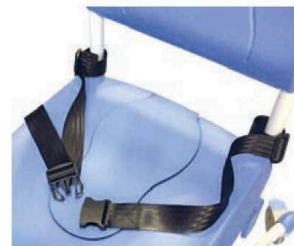

Akcesoria do krzeseł prysznicowo-toaletowych

Nr produktu	Opis produktu	Nemo	Flexo	Elexo	Elexo XXL	Reflex 5100 5600	Reflex 5100 5605	Mylo	Tango	Tango XL	Tango XXL
6840 5500	Podparcie głowy/szyi		•	•	•			•	•	•	•
6840 5661	Podłokietniki z podwójną blokadą	•	•	•		•	•	•	•		
6975 8044	Pas bezpieczeństwa	•	•	•	•	•	•	•	•	•	•
6950 1104	Basen i pokrywa	•	•	•	•	•	•	•	•	•	•
6950 1110	Uchwyt na basen jednorazowy	•	•	•	•	•	•	•	•	•	•
6950 5624	Oparcie Platilon	•	•	•		•	•	•	•		
6950 5625	Siedzisko Platilon	•	•	•		•	•	•	•		
6960 5198	Podnóżki krótkie	•	•	•	•		•				
6960 8026	Regulowane, komfortowe podnóżki	•	•	•			•			•	
6975 8045	Czteropunktowy pas bezpieczeństwa	•	•	•	•	•	•	•	•	•	•
7500 5693	Zestaw podwyższający od 10 do 30 mm	•	•	•		•	•	•	•	•	
6840 5678	Odblaskowe podparcie pleców + osobne sterowanie ręczne (przewód)					•	•				

6840 5500 / 6840 5510

Podparcie głowy/szyi

6840 5661

Podłokietniki z podwójną blokadą

6975 8044

Pas biodrowy z plastikową klamrą

6950 1104

Basen i pokrywa