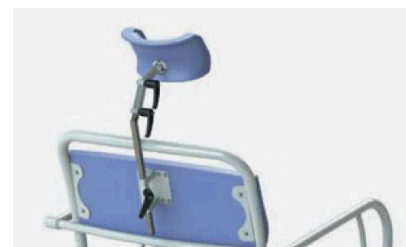

Opcja: Podparcie głowy/szyi.