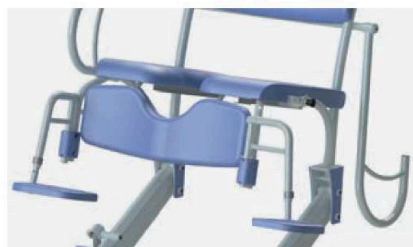

Odpowiedni dla osób z lekką i ciężką niepełnosprawnością

Lopital Elexo XXL oferuje wszystkie udogodnienia znane z krzesła Flexo plus elektryczne sterowanie wysokością krzesła. Zapewnia komfort i bezpieczeństwo zarówno opiekunowi, jak i klientowi. Dzięki ustawieniu krzesła na odpowiedniej wysokości obciążenie pleców opiekuna jest ograniczone do minimum, co sprawia, że Elexo XXL stanowi ważny wkład w politykę bezpieczeństwa i higieny pracy w służbie zdrowia.

Jeśli Elexo XXL jest ustawione na najwyższej wysokości, opiekun i klient mają kontakt wzrokowy. Klient ma zawsze gwarancję optymalnego bezpieczeństwa, ponieważ krzesło automatycznie ustawia się w pozycji klina. Specjalna konstrukcja Elexo XXL zapewnia możliwość przewiezienia go bezpośrednio nad toaletą, pod

warunkiem ustawienia go we właściwej pozycji.

5100 5300

Elexo XXL

Dwuczęściowe siedzisko z otworami z przodu i z tyłu.

Odchylane i zdejmowane podnóżki.
Z możliwością dostosowania wysokości.
Wysuwane, całkowicie odchylane podłokietniki.