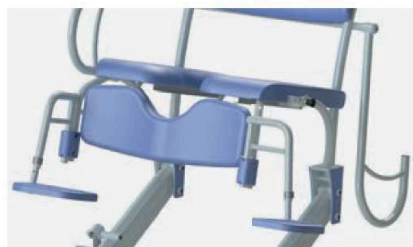

Odchylane i zdejmowane podnóżki.
Z możliwością dostosowania wysokości.
Wysuwane, całkowicie odchylane podłokietniki.