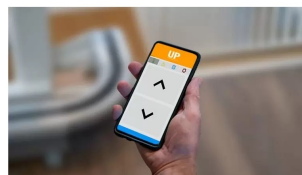

### Opis produktu

ZMIENIMY TWOJĄ  
DROGĘ

UP  
- STAIRLIFT -

### Twój dom gotowy na przyszłość

Z windą schodową UP przygotujesz swój dom na przyszłość; to piękne krzesło bezproblemowo wpasuje się w Twoje wnętrze. Wykonany jest ze sztucznej skóry i dostępny w różnych kolorach, co kładzie kres starym „szpitalnym” schodom. Winda schodowa UP jest pod każdym względem zaawansowana i może być nawet obsługiwana za pomocą aplikacji!

#### **Sterowanie**

Interkom i joystick są standardowo montowane w prawym podłokietniku krzesła. W przypadku awarii można skontaktować się z działem pomocy za pomocą aplikacji na telefonie. Twoja winda schodowa zostanie następnie sprawdzona zdalnie, a jeśli to możliwe, natychmiast otrzymasz rozwiązanie. W ten sposób zawsze masz natychmiastową pomoc zdalną.