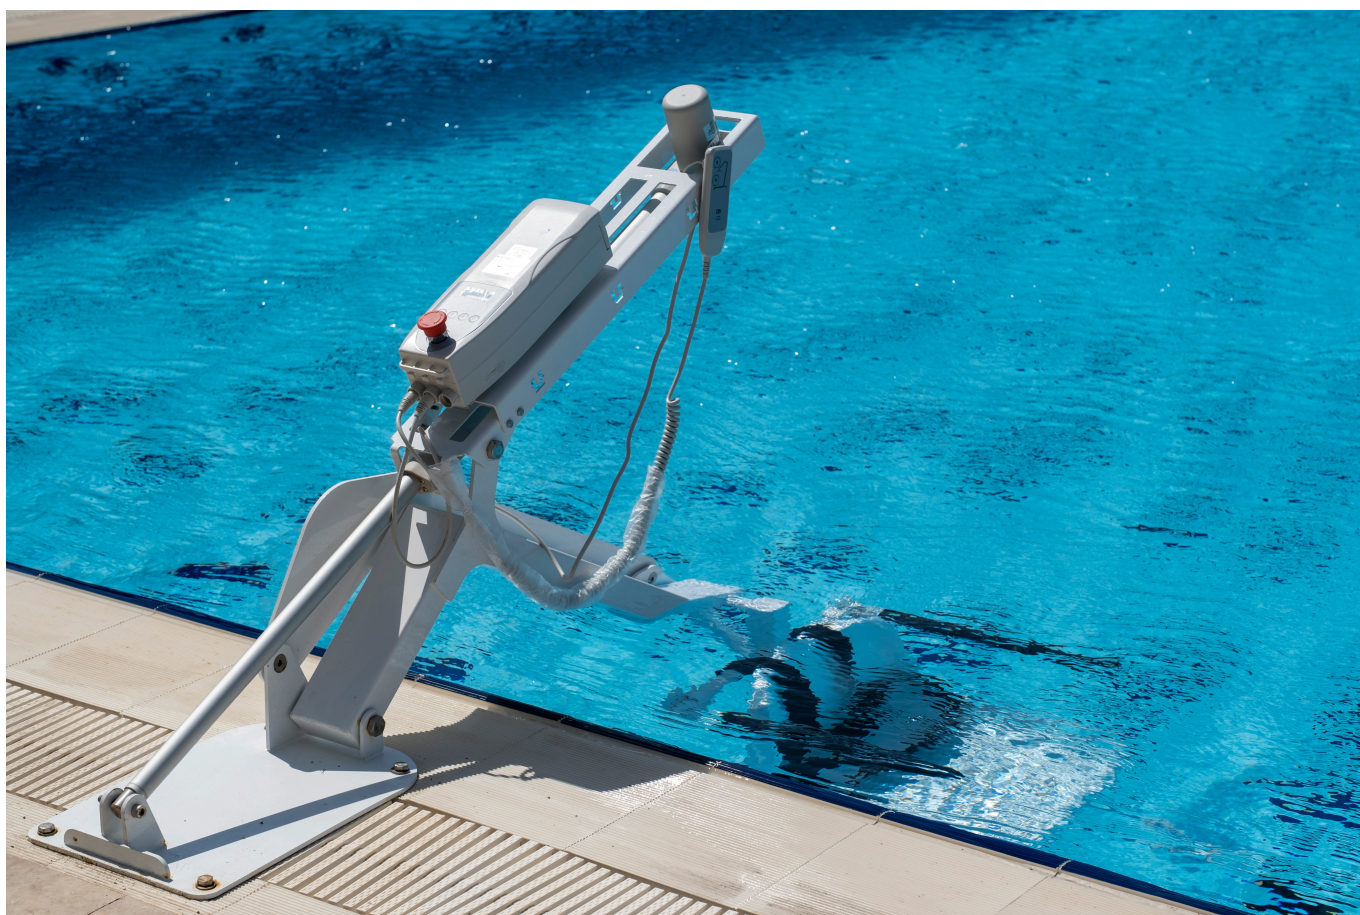

Bezpieczna i niezależna kąpiel - bez barier

Podnośnik basenowy NartPool zapewnia **pełen komfort, prywatność i bezpieczeństwo** podczas wchodzenia i wychodzenia z basenu. Jest idealnym rozwiązaniem zarówno dla stałych użytkowników (np. pensjonariuszy DPS-ów czy pacjentów rehabilitacji), jak i gości hoteli czy ośrodków SPA.

Jest to produkt, który **realnie wspiera dostępność**, a jednocześnie **nie ingeruje trwale w konstrukcję basenu**.

Specyfikacja techniczna:

- **Nośność:** 150 kg
- **Konstrukcja:** 100% stal nierdzewna - odporna na chlor, sól, wysokie temperatury
- **System napędu:** silownik zasilany akumulatorem + ładowarka zewnętrzna
- **Bezpieczeństwo:**
  - pas bezpieczeństwa
  - składane podłokietniki
  - przycisk zatrzymania awaryjnego
  - system awaryjnego opuszczania