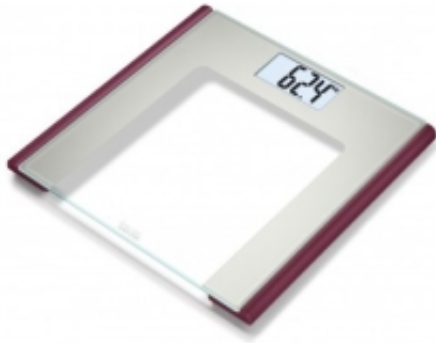

Dane aktualne na dzień: 07-04-2026 23:16

Link do produktu: <https://sklep.haltia.pl/waga-lazienkowa-beurer-gs-170-ruby-p-11399.html>

Waga łazienkowa BEURER GS 170 Ruby

Numer katalogowy	GS 170 RUBY AGITO
Kod producenta	GS 170 RUBY AGITO
Kod EAN	4211125756154
Producent	Beurer

Opis produktu

6 mm szkło bezpieczne

Elegancka waga szklana wykonana z 6 mm szkła bezpiecznego w nowoczesnym obramowaniu. Duży wyświetlaczem LCD. Ponadczasowe akcenty w kolorze srebrnym/rubiniowym.