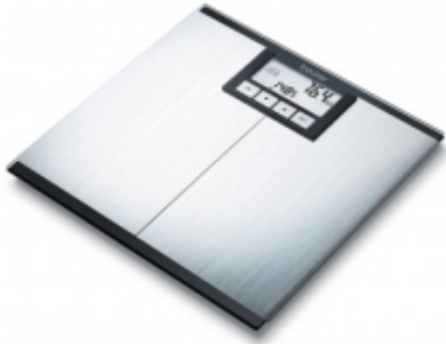

Dane aktualne na dzień: 08-04-2026 11:36

Link do produktu: <https://sklep.haltia.pl/waga-diagnostyczna-beurer-bg-42-p-11366.html>

Waga diagnostyczna BEURER BG 42

Numer katalogowy	BG 42 CZ AGITO
Kod producenta	BG 42 CZ AGITO
Kod EAN	4211125761509
Producent	Beurer

Opis produktu

Szklana waga diagnostyczna o bardzo płaskim kształcie wykonana z wysokiej jakości połączenia szkła i szrotkowanej stali szlachetnej. Posiada duży 2-warstwowy wyświetlacz LCD.