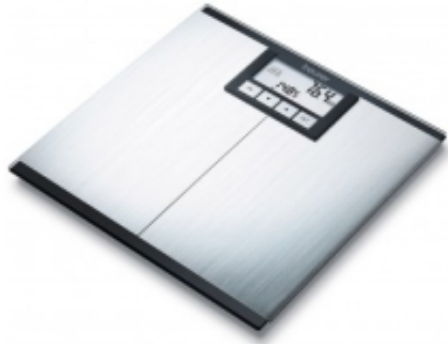

Dane aktualne na dzień: 08-07-2026 08:05

Link do produktu: <https://sklep.haltia.pl/waga-diagnostyczna-beurer-bg-42-p-11366.html>

Waga diagnostyczna BEURER BG 42

Numer katalogowy	BG 42 CZ AGITO
------------------	-----------------------

Kod producenta	BG 42 CZ AGITO
----------------	-----------------------

Kod EAN	4211125761509
---------	----------------------

Producent	Beurer
-----------	---------------

Opis produktu

Szklana waga diagnostyczna o bardzo płaskim kształcie wykonana z wysokiej jakości połączenia szkła i szrotkowanej stali szlachetnej. Posiada duży 2-warstwowy wyświetlacz LCD.