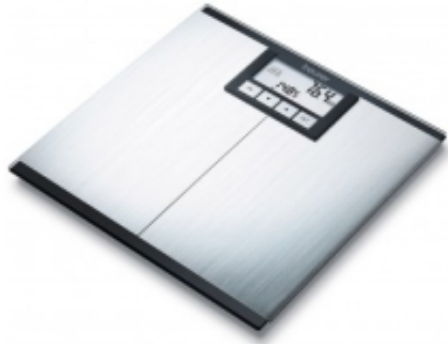

Dane aktualne na dzień: 07-04-2026 22:04

Link do produktu: <https://sklep.haltia.pl/waga-diagnostyczna-beurer-bg-42-p-11366.html>

Waga diagnostyczna BEURER BG 42

Numer katalogowy	BG 42 CZ AGITO
------------------	-----------------------

Kod producenta	BG 42 CZ AGITO
----------------	-----------------------

Kod EAN	4211125761509
---------	----------------------

Producent	Beurer
-----------	---------------

Opis produktu

Szklana waga diagnostyczna o bardzo płaskim kształcie wykonana z wysokiej jakości połączenia szkła i szrotkowanej stali szlachetnej. Posiada duży 2-warstwowy wyświetlacz LCD.