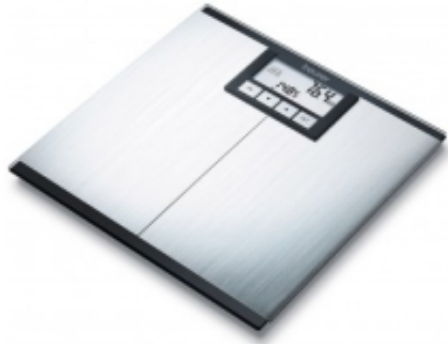

Dane aktualne na dzień: 23-05-2026 21:34

Link do produktu: <https://sklep.haltia.pl/waga-diagnostyczna-beurer-bg-42-p-11366.html>

Waga diagnostyczna BEURER BG 42

Numer katalogowy	BG 42 CZ AGITO
Kod producenta	BG 42 CZ AGITO
Kod EAN	4211125761509
Producent	Beurer

Opis produktu

Szklana waga diagnostyczna o bardzo płaskim kształcie wykonana z wysokiej jakości połączenia szkła i szrotkowanej stali szlachetnej. Posiada duży 2-warstwowy wyświetlacz LCD.