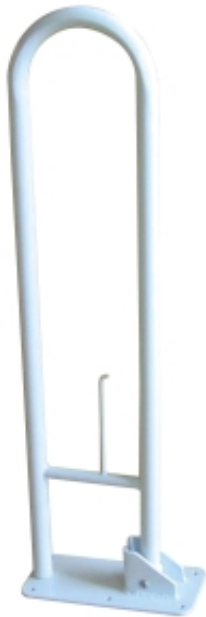

Dane aktualne na dzień: 20-10-2025 09:32

Link do produktu: <https://sklep.haltia.pl/uchwyt-lazienkowy-rf-920-p-10622.html>

Uchwyt łazienkowy RF-920

Producent

Rehafund

Opis produktu

- idealny dla osób potrzebujących dodatkowego wsparcia w codziennych czynnościach toaletowych
- wykonany z wysokiej jakości stali, pokryty białą farbą proszkową
- mocowany do ściany
- składana konstrukcja
- wymiary: 80 x 18 cm
- max. bezpieczne obciążenie: 136 kg
- całkowita długość: 745mm
- waga: 2,85kg