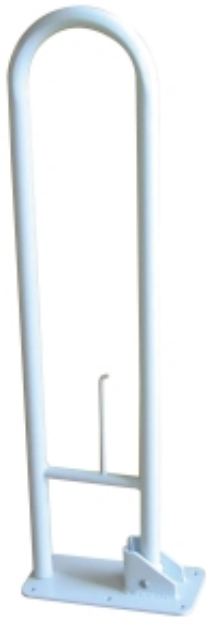

Dane aktualne na dzień: 03-06-2026 16:00

Link do produktu: <https://sklep.haltia.pl/uchwyt-lazienkowy-rf-920-p-10622.html>

Uchwyt łazienkowy RF-920

Producent

Rehafund

Opis produktu

- idealny dla osób potrzebujących dodatkowego wsparcia w codziennych czynnościach toaletowych
- wykonany z wysokiej jakości stali, pokryty białą farbą proszkową
- mocowany do ściany
- składana konstrukcja
- wymiary: 80 x 18 cm
- max. bezpieczne obciążenie: 136 kg
- całkowita długość: 745mm
- waga: 2,85kg