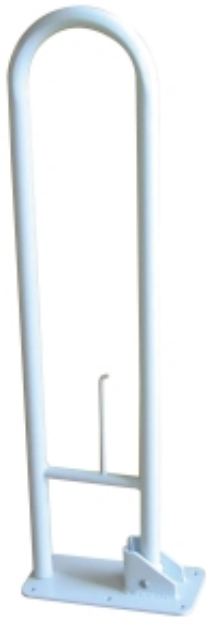

---

Dane aktualne na dzień: 19-04-2026 07:18

Link do produktu: <https://sklep.haltia.pl/uchwyt-lazienkowy-rf-920-p-10622.html>

## Uchwyt łazienkowy RF-920

Producent

**Rehafund**

---

### Opis produktu

- idealny dla osób potrzebujących dodatkowego wsparcia w codziennych czynnościach toaletowych
- wykonany z wysokiej jakości stali, pokryty białą farbą proszkową
- mocowany do ściany
- składana konstrukcja
- wymiary: 80 x 18 cm
- max. bezpieczne obciążenie: 136 kg
- całkowita długość: 745mm
- waga: 2,85kg