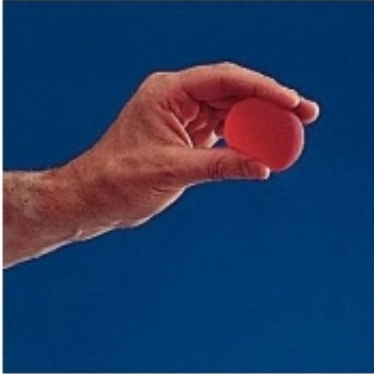

Link do produktu: <https://sklep.haltia.pl/trener-dloni-thera-band-standard-kuleczka-opor-sredni-p-6879.html>

Trener dłoni Thera-Band® standard (kuleczka - opór średni

Producent

Thera Band

Opis produktu

Trenerzy dłoni Thera-Band® stosowane w terapii, sporcie i fitness, dostępne są w pięciu różnych oporach oznaczonych kolorami.

Kierując się przede wszystkim możliwościami oraz celem jaki mamy zamiar osiągnąć dobieramy indywidualnie stopień sprężystości Trenera dłoni Thera-Band®. Po każdym ściśnięciu przybory te wracają do swojej pierwotnej formy. W celu uzyskania lepszych efektów terapeutycznych używamy je: w stanach zapalnych schłodzone, natomiast w stanach chronicznych - rozgrzane.

Stopień twardości oznaczony kolorami:

- żółty - extra miękki,
- czerwony - miękki,
- zielony - średni,
- niebieski - mocny,
- czarny - extra mocny.