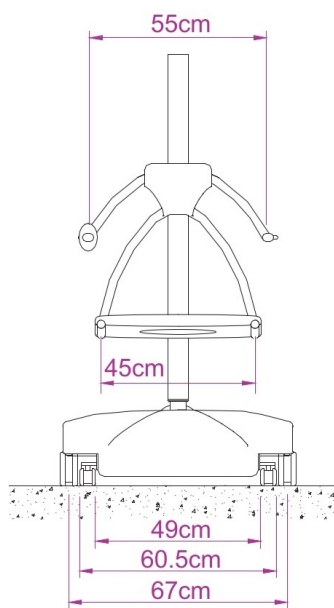

5462.00

5469.00

Produkt posiada dodatkowe opcje:

Opcja: hydrauliczny , elektryczny (+ 9 300,00 zł)