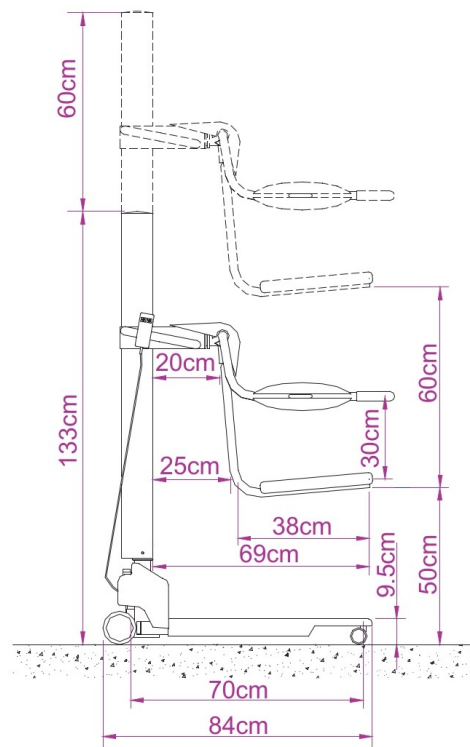

5469.00

Produkt posiada dodatkowe opcje:

Opcja: hydrauliczny , elektryczny (+ 9 300,00 zł)