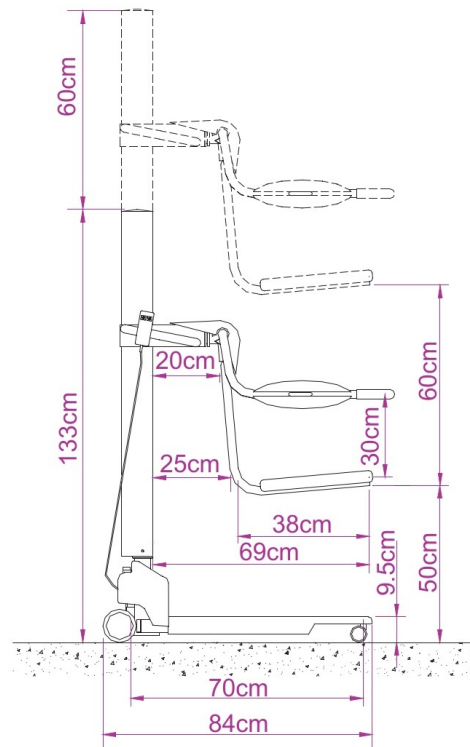

5469.00

Produkt posiada dodatkowe opcje:

Opcja: hydrauliczny , elektryczny (+ 9 300,00 zł)