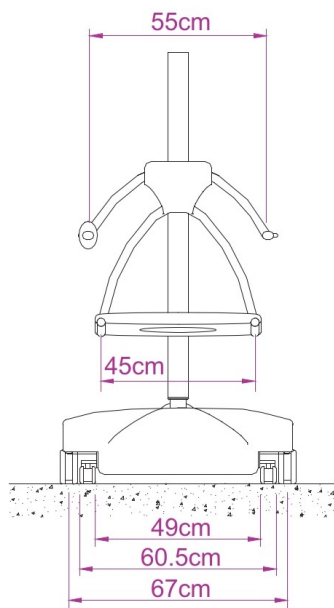

5462.00

5469.00

Produkt posiada dodatkowe opcje:

Opcja: hydrauliczny , elektryczny (+ 9 300,00 zł)