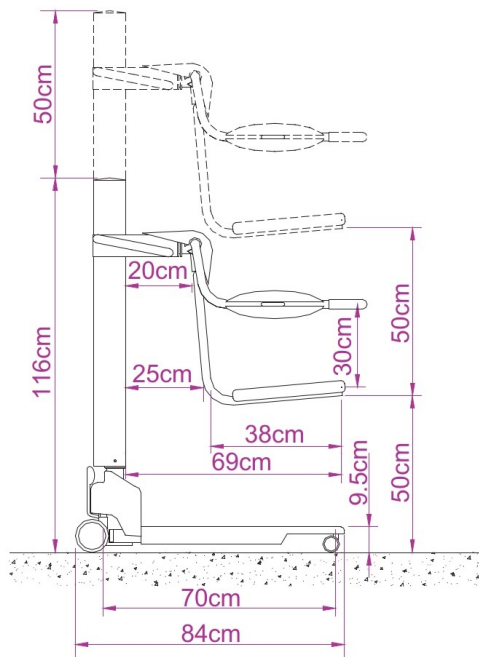

5462.00

5469.00

Produkt posiada dodatkowe opcje:

Opcja: hydrauliczny , elektryczny (+ 9 300,00 zł)