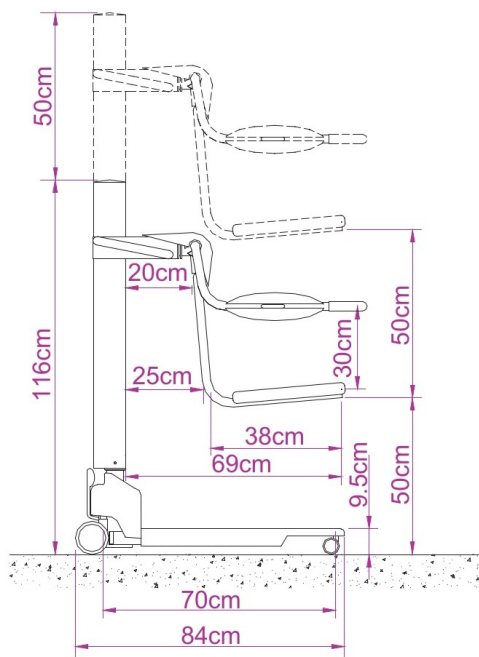

5462.00

5469.00

Produkt posiada dodatkowe opcje:

Opcja: hydrauliczny , elektryczny (+ 9 300,00 zł)