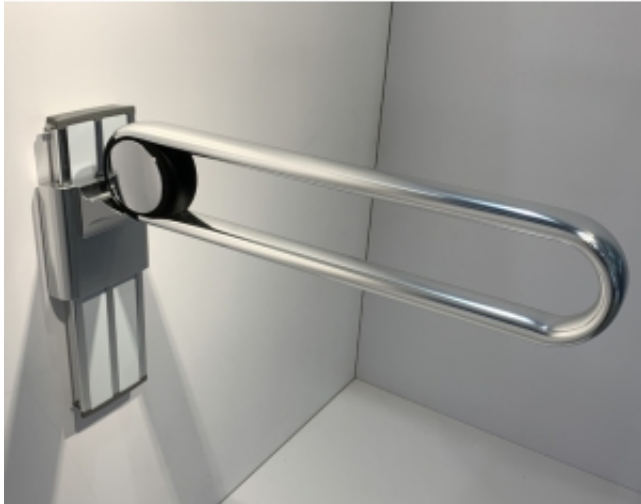

## Składany uchwyt łazienkowy U z regulacją wysokości

Cena	<b>1 300,00 zł</b>
Dostępność	<b>Na zamówienie</b>
Numer katalogowy	<b>SH-420</b>
Kod producenta	<b>SH-420</b>

### Opis produktu

Uchwyt dla osób z niepełnosprawnościami. Regulacja wysokości, funkcja składania, solidne materiały i bezpieczeństwo.

Składany uchwyt łazienkowy w kształcie litery U to niezawodne wsparcie dla osób starszych, z niepełnosprawnościami, kobiet w ciąży oraz osób po operacjach. Montowany przy toalecie, umywalce lub w prysznicu ułatwia bezpieczne wstawanie i siadanie.

Wykonany z anodowanego aluminium o wysokiej wytrzymałości – udźwig do 120 kg. Składana konstrukcja (90° do góry) pozwala zaoszczędzić miejsce, a możliwość regulacji wysokości bez użycia narzędzi zapewnia maksymalną elastyczność.

Gładka, ergonomiczna powierzchnia zapewnia komfortowy chwyt i łatwe utrzymanie w czystości. W zestawie wszystkie elementy montażowe ze stali nierdzewnej.

---

**Zalety produktu:**