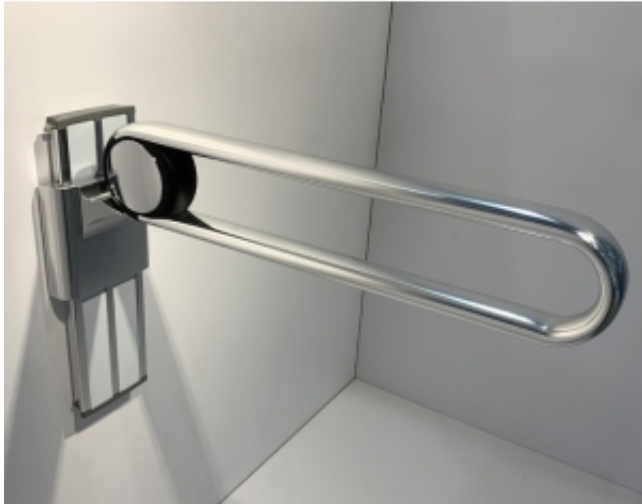

Link do produktu: <https://sklep.haltia.pl/skladany-uchwyty-lazienkowy-u-z-regulacja-wysokosci-p-15906.html>

Składany uchwyt łazienkowy U z regulacją wysokości

Cena	1 300,00 zł
Dostępność	Na zamówienie
Numer katalogowy	SH-420
Kod producenta	SH-420

Opis produktu

Uchwyt dla osób z niepełnosprawnościami. Regulacja wysokości, funkcja składania, solidne materiały i bezpieczeństwo.

Składany uchwyt łazienkowy w kształcie litery U to niezawodne wsparcie dla osób starszych, z niepełnosprawnościami, kobiet w ciąży oraz osób po operacjach. Montowany przy toalecie, umywalce lub w prysznicu ułatwia bezpieczne wstawanie i siadanie.

Wykonany z anodowanego aluminium o wysokiej wytrzymałości – udźwig do 120 kg. Składana konstrukcja (90° do góry) pozwala zaoszczędzić miejsce, a możliwość regulacji wysokości bez użycia narzędzi zapewnia maksymalną elastyczność.

Gładka, ergonomiczna powierzchnia zapewnia komfortowy chwyt i łatwe utrzymanie w czystości. W zestawie wszystkie elementy montażowe ze stali nierdzewnej.

Zalety produktu: