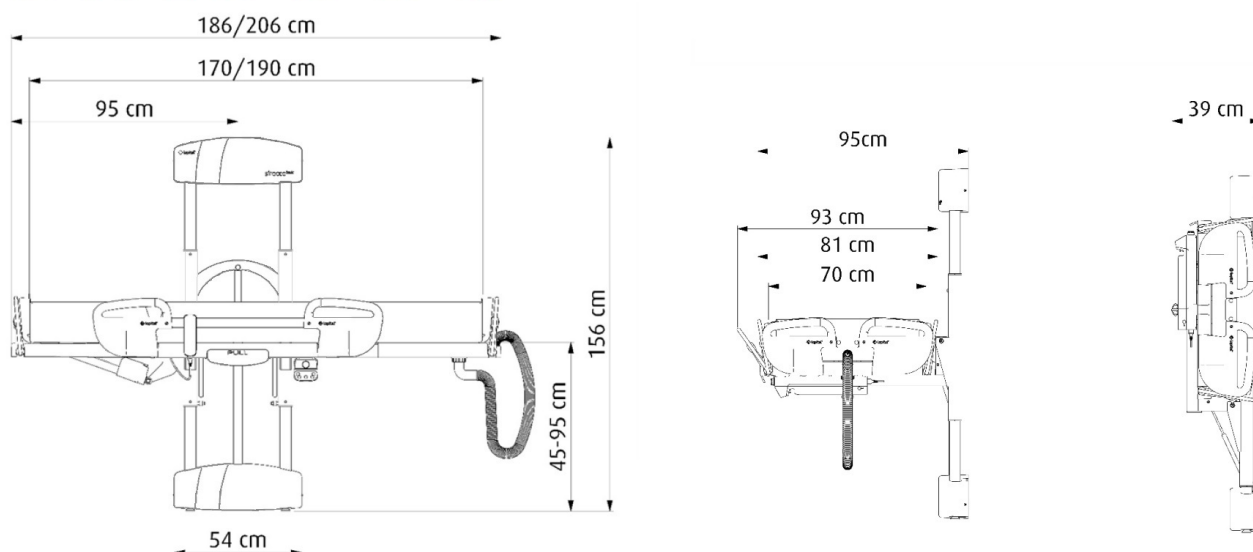

SIROCCO

Art. no.	Nazwa	Długość zewnętrzna	Szerokość zewnętrzna	Wewnętrzna długość	Szerokość wewnętrzna	Zakres unoszenia	Maks. obciążenie	Waga produktu w kg
6100 2500	Wanna/ nosze prysznicowe Sirocco basic - naścienne	186 206	92	170 190	70-75	45-95	227	75
6100 2510	Wanna / nosze prysznicowe Sirocco deluxe - naścienne	186 206	92	170 190	70-75	45-95	227	75
6720 0005	Materac 186 basic	-	-	170	70	-	-	-
6720 0015	Materac 206 basic	-	-	190	70	-	-	-
6720 0010	Materac 186 deluxe	-	-	170	70	-	-	-
6720 0020	Materac 206 deluxe	-	-	190	70	-	-	-

Produkt posiada dodatkowe opcje:

Opcja: Materac do Sirocco 190 cm (rozmiar standardowy) , Materac do Sirocco 170 cm (krótki rozmiar)

TYP: lewy , prawy