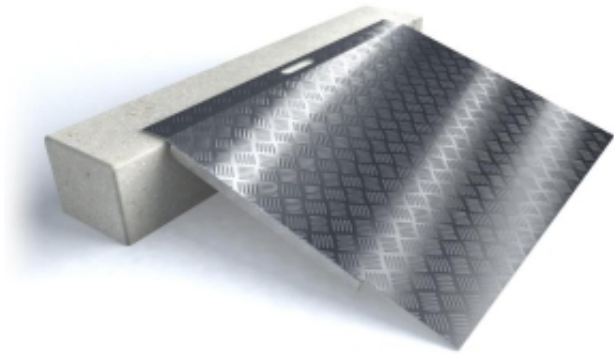

Link do produktu: <https://sklep.haltia.pl/rampy-podjazdy-do-wozkow-inwalidzkich-p-15073.html>

RAMPY (PODJAZDY) DO WÓZKÓW INWALIDZKICH

Cena	850,00 zł
Dostępność	Na zamówienie
Numer katalogowy	8025.010.
Kod producenta	8025.010.
Producent	SecuCare

Opis produktu

SecuCare Rampy próg aluminiowy drzwi zewnętrzne, szopa, garaż

Funkcjonowanie osoby niepełnosprawnej ruchowo w domu czasami wiąże się z trudnym problemem pokonania różnych nawet niewielkich barier. Pokonanie tych przeszkód może prowadzić do niedogodności podczas wykonywania pozornie normalnych i codziennych czynności. Na przykład próg lub wzniesienie może nagle stać się dużą przeszkodą, uciążliwym problemem, a czasem nawet niebezpiecznym ograniczeniem dla poruszania się - na przykład za pomocą balkonika, rolatorka, skutera inwalidzkiego lub wózka inwalidzkiego. Rampa progowa jest idealnym rozwiązaniem dla takich problemów.

Charakterystyka produktu

- przekroczenie progu z łatwością
- różnice w wysokości do 150mm
- wykonany z aluminium ze specjalnych grzbietów zabezpieczonych przed poślizgiem
- wyposażone w uchwyt i dwa otwory mocujące
- przyjazny użytkownikowi
- maksymalne obciążenie 150 kg
- rozwiązanie niedrogie
- uważaj na poślizg w przypadku deszczu lub lodu (wybierz modułową progową rampę dostępną w naszym sklepie z systemem wodoodpornym)