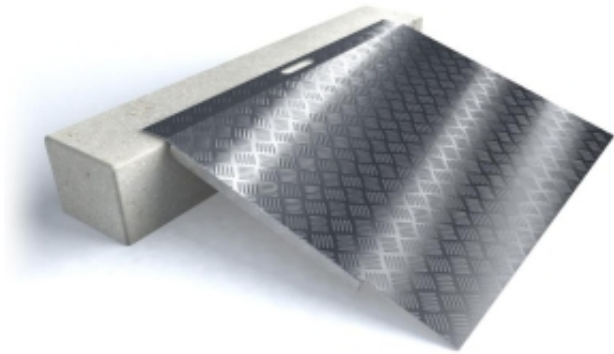

Link do produktu: <https://sklep.haltia.pl/rampy-podjazdy-do-wozkow-inwalidzkich-p-15073.html>

RAMPY (PODJAZDY) DO WÓZKÓW INWALIDZKICH

Cena	850,00 zł
Dostępność	Na zamówienie
Numer katalogowy	8025.010.
Kod producenta	8025.010.
Producent	SecuCare

Opis produktu

SecuCare Rampy próg aluminiowy drzwi zewnętrzne, szopa, garaż

Funkcjonowanie osoby niepełnosprawnej ruchowo w domu czasami wiąże się z trudnym problemem pokonania różnych nawet niewielkich barier. Pokonanie tych przeszkód może prowadzić do niedogodności podczas wykonywania pozornie normalnych i codziennych czynności. Na przykład próg lub wzniesienie może nagle stać się dużą przeszkodą, uciążliwym problemem, a czasem nawet niebezpiecznym ograniczeniem dla poruszania się - na przykład za pomocą balkonika, rolatorka, skutera inwalidzkiego lub wózka inwalidzkiego. Rampa progowa jest idealnym rozwiązaniem dla takich problemów.

Charakterystyka produktu

- przekroczenie progu z łatwością
- różnice w wysokości do 150mm
- wykonany z aluminium ze specjalnych grzbietów zabezpieczonych przed poślizgiem
- wyposażone w uchwyt i dwa otwory mocujące
- przyjazny użytkownikowi
- maksymalne obciążenie 150 kg
- rozwiązanie niedrogie
- uważaj na poślizg w przypadku deszczu lub lodu (wybierz modułową progową rampę dostępną w naszym sklepie z systemem wodoodpornym)

materiały montażowe - brak w zestawie