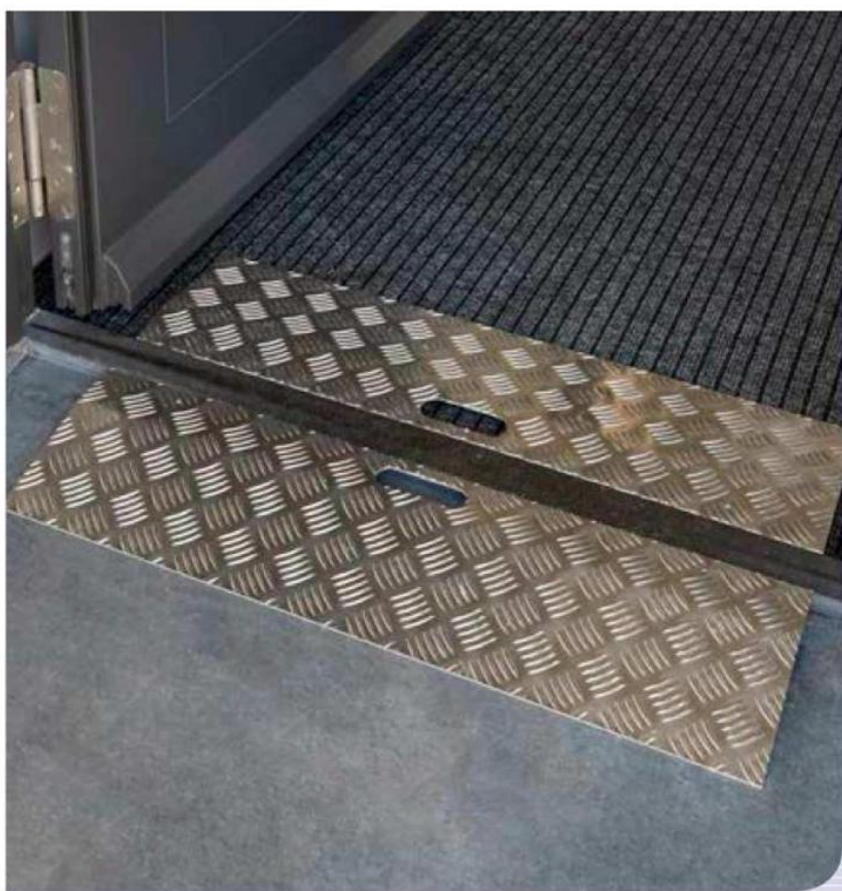

Opis produktu

SecuCare Rampy próg aluminiowy drzwi zewnętrzne, szopa, garaż

Funkcjonowanie osoby niepełnosprawnej ruchowo w domu czasami wiąże się z trudnym problemem pokonania różnych nawet niewielkich barier. Pokonanie tych przeszkód może prowadzić do niedogodności podczas wykonywania pozornie normalnych i codziennych czynności. Na przykład próg lub wzniesienie może nagle stać się dużą przeszkodą, uciążliwym problemem, a czasem nawet niebezpiecznym ograniczeniem dla poruszania się - na przykład za pomocą balkonika, rolatorka, skutera inwalidzkiego lub wózka inwalidzkiego. Rampa progowa jest idealnym rozwiązaniem dla takich problemów.

Charakterystyka produktu

- przekroczenie progu z łatwością
- różnice w wysokości do 150mm
- wykonany z aluminium ze specjalnych grzbietów zabezpieczonych przed poślizgiem
- wyposażone w uchwyt i dwa otwory mocujące
- przyjazny użytkownikowi
- maksymalne obciążenie 150 kg
- rozwiązanie niedrogie
- uważaj na poślizg w przypadku deszczu lub lodu (wybierz modułową progową rampę dostępną w naszym sklepie z systemem wodoodpornym)

materiały montażowe - brak w zestawie

Model 0-30

Model 30-70

Model 50-150

Zaleta: gotowy do użycia, wymaga jedynie przykręcenia

Uważaj na poślizg w przypadku deszczu lub lodu

Wybierz Model 3 z niższym nachyleniem (większy komfort)