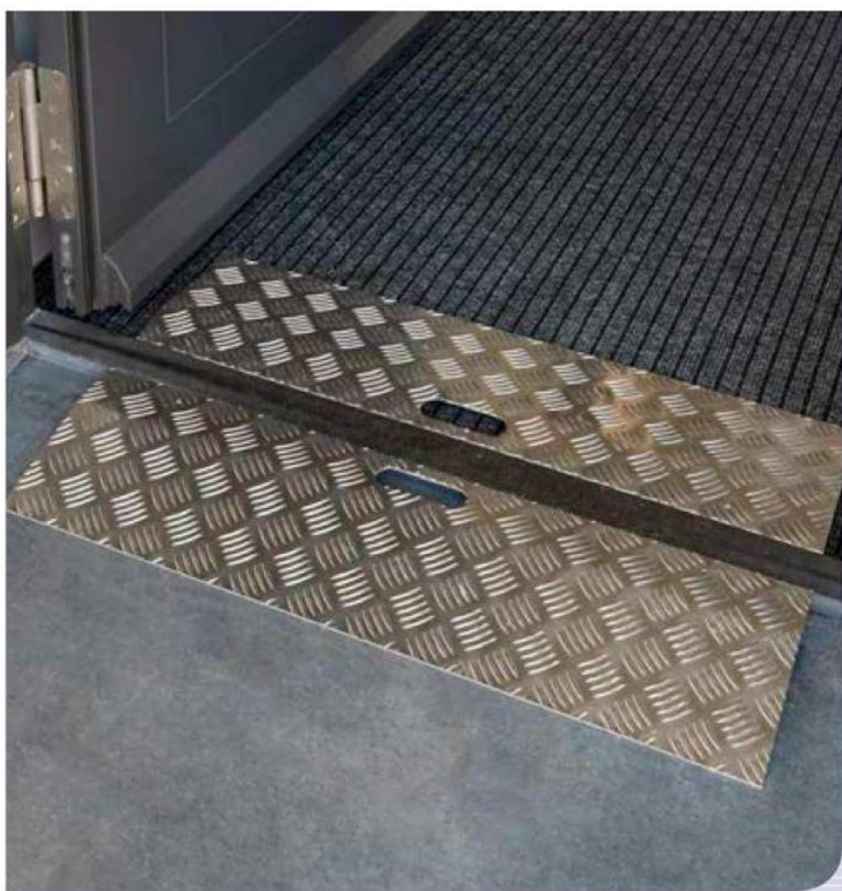

Model 0-30

Zaletą: gotowy do użycia, wymaga jedynie przykręcenia

Uważaj na poślizg w przypadku deszczu lub lodu

Wybierz Model 3 z niższym nachyleniem (większy komfort)

Produkt posiada dodatkowe opcje:

Rozmiar: 0-30 , 30-70 (+ 50,00 zł) , 50-150 (+ 100,00 zł)