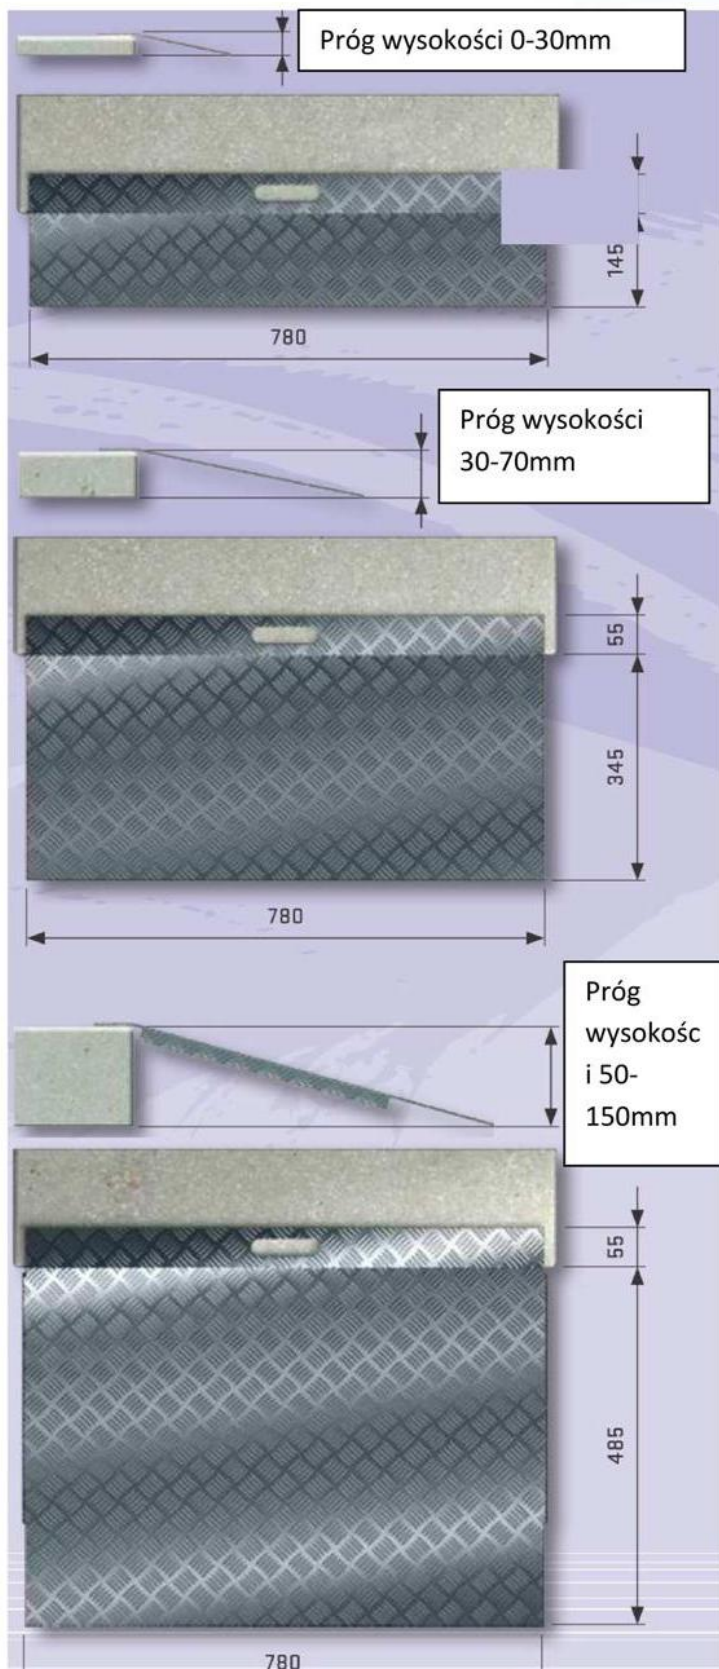

Opis produktu

SecuCare Rampy próg aluminiowy drzwi zewnętrzne, szopa, garaż

Funkcjonowanie osoby niepełnosprawnej ruchowo w domu czasami wiąże się z trudnym problemem pokonania różnych nawet niewielkich barier. Pokonanie tych przeszkód może prowadzić do niedogodności podczas wykonywania pozornie normalnych i codziennych czynności. Na przykład próg lub wzniesienie może nagle stać się dużą przeszkodą, uciążliwym problemem, a czasem nawet niebezpiecznym ograniczeniem dla poruszania się - na przykład za pomocą balkonika, rolatorka, skutera inwalidzkiego lub wózka inwalidzkiego. Rampa progowa jest idealnym rozwiązaniem dla takich problemów.

Charakterystyka produktu

- przekroczenie progu z łatwością
- różnice w wysokości do 150mm
- wykonany z aluminium ze specjalnych grzbietów zabezpieczonych przed poślizgiem
- wyposażone w uchwyt i dwa otwory mocujące
- przyjazny użytkownikowi
- maksymalne obciążenie 150 kg
- rozwiązanie niedrogie
- uważaj na poślizg w przypadku deszczu lub lodu (wybierz modułową progową rampę dostępną w naszym sklepie z systemem wodoodpornym)

materiały montażowe - brak w zestawie

Model 0-30

Model 30-70

Model 50-150

Zaleta: gotowy do użycia, wymaga jedynie przykręcenia

Uważaj na poślizg w przypadku deszczu lub lodu

Wybierz Model 3 z niższym nachyleniem (większy komfort)

Produkt posiada dodatkowe opcje:

Rozmiar: 0-30 , 30-70 (+ 50,00 zł), 50-150 (+ 100,00 zł)