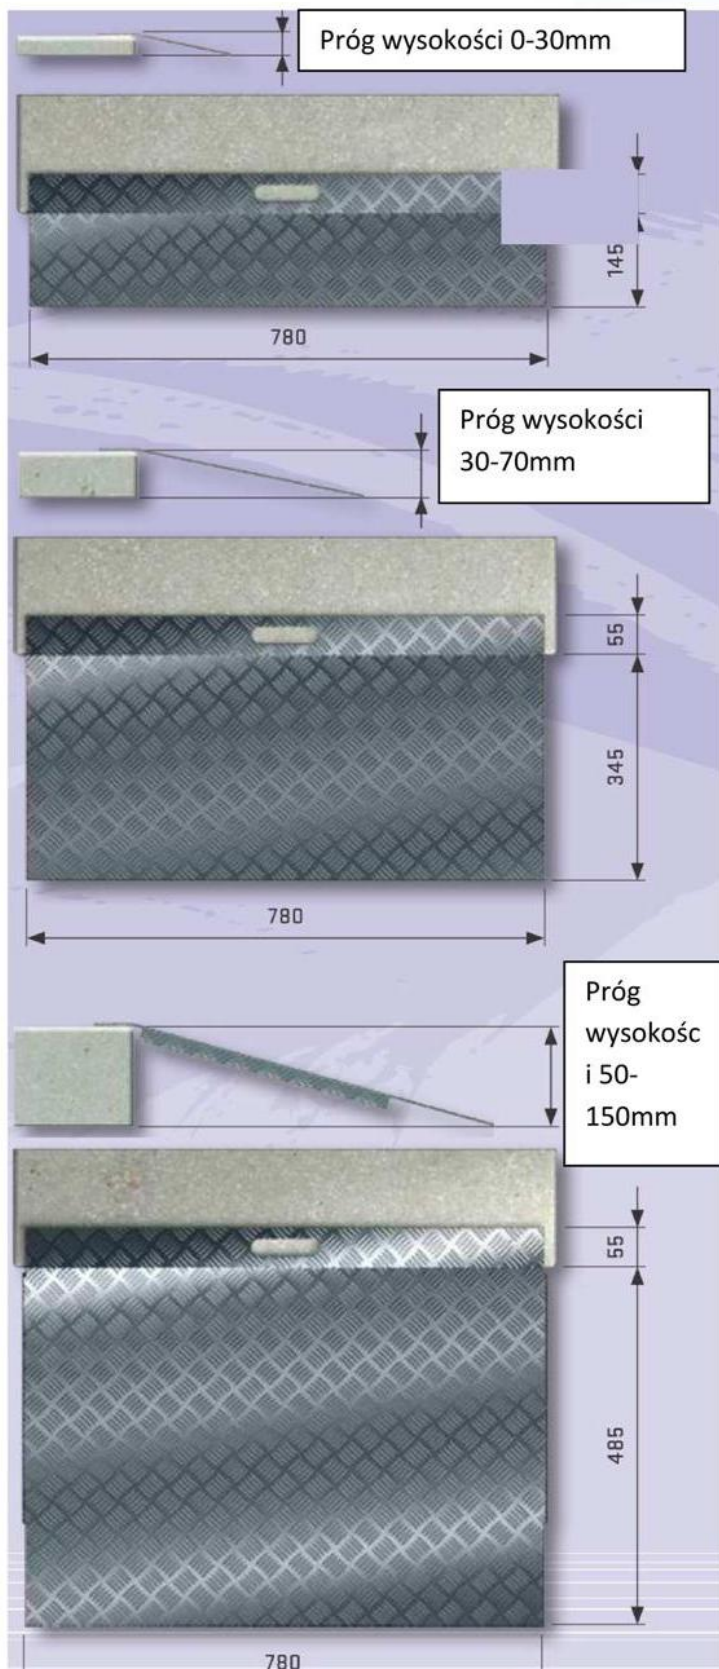

Opis produktu

SecuCare Rampy próg aluminiowy drzwi zewnętrzne, szopa, garaż

Funkcjonowanie osoby niepełnosprawnej ruchowo w domu czasami wiąże się z trudnym problemem pokonania różnych nawet niewielkich barier. Pokonanie tych przeszkód może prowadzić do niedogodności podczas wykonywania pozornie normalnych i codziennych czynności. Na przykład próg lub wzniesienie może nagle stać się dużą przeszkodą, uciążliwym problemem, a czasem nawet niebezpiecznym ograniczeniem dla poruszania się - na przykład za pomocą balkonika, rolatorka, skutera inwalidzkiego lub wózka inwalidzkiego. Rampa progowa jest idealnym rozwiązaniem dla takich problemów.

Charakterystyka produktu

- przekroczenie progu z łatwością
- różnice w wysokości do 150mm
- wykonany z aluminium ze specjalnych grzbietów zabezpieczonych przed poślizgiem
- wyposażone w uchwyt i dwa otwory mocujące
- przyjazny użytkownikowi
- maksymalne obciążenie 150 kg
- rozwiązanie niedrogie
- uważaj na poślizg w przypadku deszczu lub lodu (wybierz modułową progową rampę dostępną w naszym sklepie z systemem wodoodpornym)

materiały montażowe - brak w zestawie

Model 0-30

Model 30-70

Model 50-150

Zaleta: gotowy do użycia, wymaga jedynie przykręcenia

Uważaj na poślizg w przypadku deszczu lub lodu

Wybierz Model 3 z niższym nachyleniem (większy komfort)

Produkt posiada dodatkowe opcje:

Rozmiar: 0-30 , 30-70 (+ 50,00 zł) , 50-150 (+ 100,00 zł)