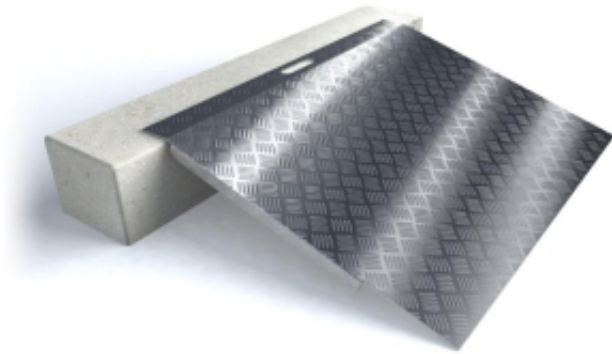

Link do produktu: <https://sklep.haltia.pl/rampy-podjazdy-do-wozkow-inwalidzkich-p-15073.html>

RAMPY (PODJAZDY) DO WÓZKÓW INWALIDZKICH

Cena	850,00 zł
Dostępność	Na zamówienie
Numer katalogowy	8025.010.
Kod producenta	8025.010.
Producent	SecuCare

Opis produktu

SecuCare Rampy próg aluminiowy drzwi zewnętrzne, szopa, garaż

Funkcjonowanie osoby niepełnosprawnej ruchowo w domu czasami wiąże się z trudnym problemem pokonania różnych nawet niewielkich barier. Pokonanie tych przeszkód może prowadzić do niedogodności podczas wykonywania pozornie normalnych i codziennych czynności. Na przykład próg lub wzniesienie może nagle stać się dużą przeszkodą, uciążliwym problemem, a czasem nawet niebezpiecznym ograniczeniem dla poruszania się - na przykład za pomocą balkonika, rolatorka, skutera inwalidzkiego lub wózka inwalidzkiego. Rampa progowa jest idealnym rozwiązaniem dla takich problemów.

Charakterystyka produktu

- przekroczenie progu z łatwością
- różnice w wysokości do 150mm
- wykonany z aluminium ze specjalnych grzbietów zabezpieczonych przed poślizgiem
- wyposażone w uchwyt i dwa otwory mocujące
- przyjazny użytkownikowi
- maksymalne obciążenie 150 kg
- rozwiązanie niedrogie
- uważaj na poślizg w przypadku deszczu lub lodu (wybierz modułową progową rampę dostępną w naszym sklepie z systemem wodoodpornym)