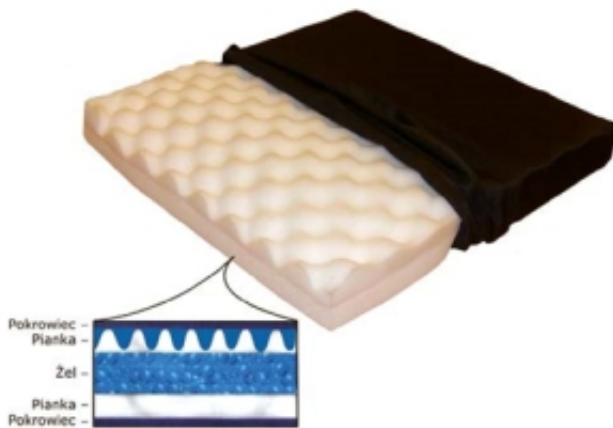

Link do produktu: <https://sklep.haltia.pl/poduszka-przeciwoodlezynowa-z-wkladem-zelowym-super-zel-681-p-9247.html>

## Poduszka przeciwoodleżynowa z wkładem żelowym Super żel 681

Producent

**Rehafund**

### Opis produktu

Rewolucyjna poduszka przeciwoodleżynowa z wkładem żelowym dzięki zastosowaniu innowacyjnych technologii sprawia, że profilaktyka oraz leczenie odleżyn nabiera nowego znaczenia. Unikalny profil medyczny i otwarta struktura pianki umożliwia swobodne krążenie powietrza, rozprasza ciepło i wilgoć na skórze pacjenta. Wkład, żelowy zapewnia doskonałą redystrybucję nacisku na szerokiej powierzchni, dzięki czemu znacznie redukuje nacisk na ciało. Dolna warstwa pianki doskonale stabilizuje poduszkę. W efekcie dwie warstwy pianki o różnych gęstościach i profilu, a także wkład żelowy sprawiają, że długotrwałe przebywanie w pozycji siedzącej nie stanowi już problemu.

- znacznie redukuje i rozkłada nacisk podłoża na ciało
- doskonale dopasowuje się do kształtu miednicy
- zapewnia odpowiednią cyrkulację powietrza
- posiada trudno-przepuszczalny dla cieczy i paro-przepuszczalny pokrowiec z kieszonką na drobiazgi i rzepem dla lepszej stabilizacji pozycji siedzącej
- przeznaczona dla osób spędzających dużo czasu w pozycji siedzącej np. przy komputerze, na wózku inwalidzkim, w samochodzie, w pracy.
- Wymiary (wys. x głęb. x szer.): 7 x 42 x 44 cm, dostępna w dodatkowych szerokościach: 40, 48 cm