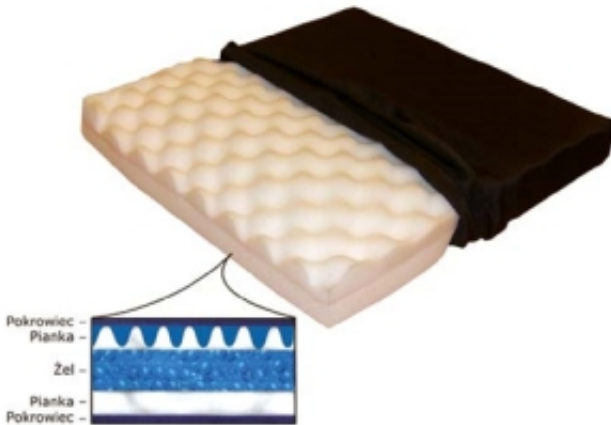

Link do produktu: <https://sklep.haltia.pl/poduszka-przeciwoodlezynowa-z-wkladem-zelowym-super-zel-681-p-9247.html>

## Poduszka przeciwoodleżynowa z wkładem żelowym Super żel 681

Producent

**Rehafund**

### Opis produktu

Rewolucyjna poduszka przeciwoodleżynowa z wkładem żelowym dzięki zastosowaniu innowacyjnych technologii sprawia, że profilaktyka oraz leczenie odleżyn nabiera nowego znaczenia. Unikalny profil medyczny i otwarta struktura pianki umożliwia swobodne krążenie powietrza, rozprasza ciepło i wilgoć na skórze pacjenta. Wkład, żelowy zapewnia doskonałą redystrybucję nacisku na szerokiej powierzchni, dzięki czemu znacznie redukuje nacisk na ciało. Dolna warstwa pianki doskonale stabilizuje poduszkę. W efekcie dwie warstwy pianki o różnych gęstościach i profilu, a także wkład żelowy sprawiają, że długotrwałe przebywanie w pozycji siedzącej nie stanowi już problemu.

- znacznie redukuje i rozkłada nacisk podłoża na ciało
- doskonale dopasowuje się do kształtu miednicy
- zapewnia odpowiednią cyrkulację powietrza
- posiada trudno-przepuszczalny dla cieczy i paro-przepuszczalny pokrowiec z kieszonką na drobiazgi i rzepem dla lepszej stabilizacji pozycji siedzącej
- przeznaczona dla osób spędzających dużo czasu w pozycji siedzącej np. przy komputerze, na wózku inwalidzkim, w samochodzie, w pracy.
- Wymiary (wys. x głęb. x szer.): 7 x 42 x 44 cm, dostępna w dodatkowych szerokościach: 40, 48 cm