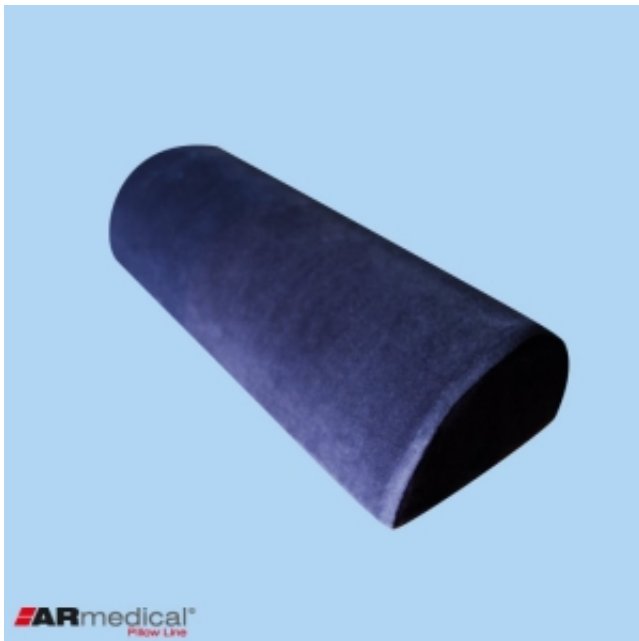

Link do produktu: <https://sklep.haltia.pl/poduszka-ortopedyczna-ledzwiowa-exclusive-support-p-5569.html>

Poduszka ortopedyczna lędźwiowa EXCLUSIVE SUPPORT

Cena	75,00 zł
Numer katalogowy	MFP-4220
Producent	ARmedical

Opis produktu

Wykonana z innowacyjnej termoformującej pianki z „pamięcią” kształtu.

Szczególnie polecana jeżeli pojawia się problem z:

- bólami pleców, ramion, karku, kolan oraz bioder
- drętwieniem dłoni
- chrapaniem
- bezsennością
- napięciem nerwowym, „ciężkimi” nogami

Dzięki termoformującej piance idealnie dopasowuje się do anatomicznych kształtów ciała. Innowacyjna pianka zapobiega rozwojowi mikroorganizmów, alergenów oraz chłonięciu drobinek kurzu. Super miękka, innowacyjna poszewka z weluru posiada suwak, dzięki czemu utrzymanie poduszki w należytym stanie higienicznym nie stanowi problemu.

- Dzięki swojemu kształtowi poduszka ma wszechstronne zastosowanie, można ją stosować zarówno pod szyję, odcinek lędźwiowy kręgosłupa, kolana oraz pomiędzy nogi jako separator.
- Pomaga złagodzić bóle szyi, karku, pleców oraz nóg – w zależności od miejsca jej zastosowania

Wymiar: 42x20x10cm; **Pokrowiec:** welur, kolor granatowy;

3 lata GWARANCJI