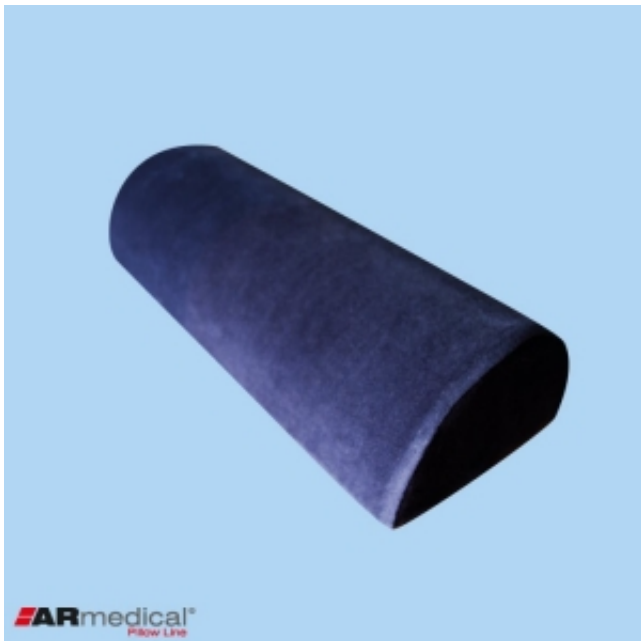

Link do produktu: <https://sklep.haltia.pl/poduszka-ortopedyczna-ledzwiowa-exclusive-support-p-5569.html>

Poduszka ortopedyczna lędźwiowa EXCLUSIVE SUPPORT

Cena	75,00 zł
Numer katalogowy	MFP-4220
Producent	ARmedical

Opis produktu

Wykonana z innowacyjnej termoformującej pianki z „pamięcią” kształtu.

Szczególnie polecana jeżeli pojawia się problem z:

- bólami pleców, ramion, karku, kolan oraz bioder
- drętwieniem dłoni
- chrapaniem
- bezsennością
- napięciem nerwowym, „ciężkimi” nogami

Dzięki termoformującej piance idealnie dopasowuje się do anatomicznych kształtów ciała. Innowacyjna pianka zapobiega rozwojowi mikroorganizmów, alergenów oraz chłonięciu drobinek kurzu. Super miękka, innowacyjna poszewka z veluru posiada suwak, dzięki czemu utrzymanie poduszki w należytym stanie higienicznym nie stanowi problemu.

- Dzięki swojemu kształtowi poduszka ma wszechstronne zastosowanie, można ją stosować zarówno pod szyję, odcinek lędźwiowy kręgosłupa, kolana oraz pomiędzy nogi jako separator.
- Pomaga złagodzić bóle szyi, karku, pleców oraz nóg – w zależności od miejsca jej zastosowania

Wymiar: 42x20x10cm; **Pokrowiec:** velur, kolor granatowy;

3 lata GWARANCJI