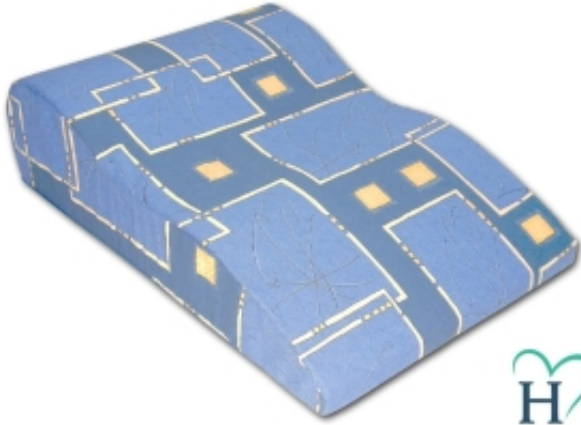

Dane aktualne na dzień: 08-04-2026 13:08

Link do produktu: <https://sklep.haltia.pl/podstawa-elewacyjna-w-pokrowcu-bawelnianym-p-15543.html>

## Podstawa elewacyjna w pokrowcu bawełnianym

Cena **150,00 zł**

Producent **Halcamp**

#### Podstawy elewacyjne

Podstawa elewacyjna stosowana jest głównie przy leczeniu schorzeń układu żylnego oraz przy zapaleniach i zakrzepicach żył kończyn dolnych.

NAZWA ARTYKUŁU	ROZMIAR	POKROWIEC
Podstawa elewacyjna MAŁA	69 x 46 x 18,5 cm	Bawełniany
Podstawa elewacyjna ŚREDNIA	79 x 49 x 19,5 cm	Bawełniany
Podstawa elewacyjna DUŻA	89 x 52 x 21 cm	Bawełniany