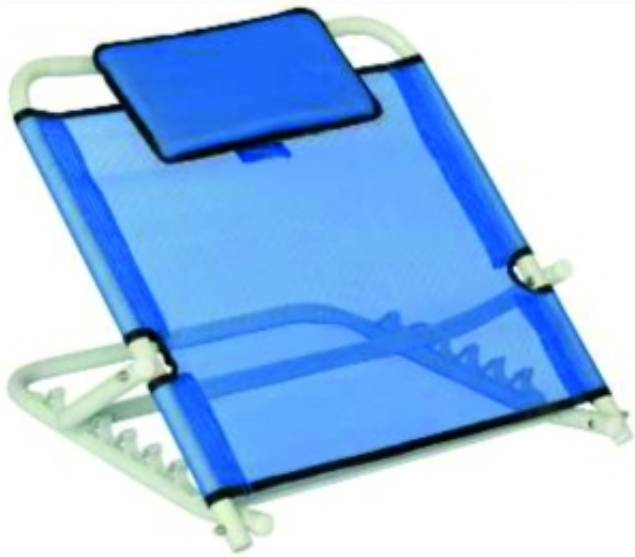

Dane aktualne na dzień: 17-06-2026 15:46

Link do produktu: <https://sklep.haltia.pl/podporka-pod-plecy-rf-950-p-10612.html>

Podpórka pod plecy RF-950

Cena	180,00 zł
------	------------------

Producent	Rehafund
-----------	-----------------

Opis produktu

- przeznaczone dla osób, które wymagają dodatkowego wsparcia tułowia podczas leżenia w wyższej pozycji
- konstrukcja wykonana z wysokiej jakości stali
- leże wykonane z taśmy nylonowej o wysokiej przepuszczalności powietrza
- posiada wygodny zagłówek
- łatwa i szybka regulacja kąta nachylenia
- składane, łatwe w transporcie.
- max. bezpieczne obciążenie: 100 kg
- regulacja kąta nachylenia: 25°-80°
- maksymalna szerokość: 545mm
- waga: 2,72kg