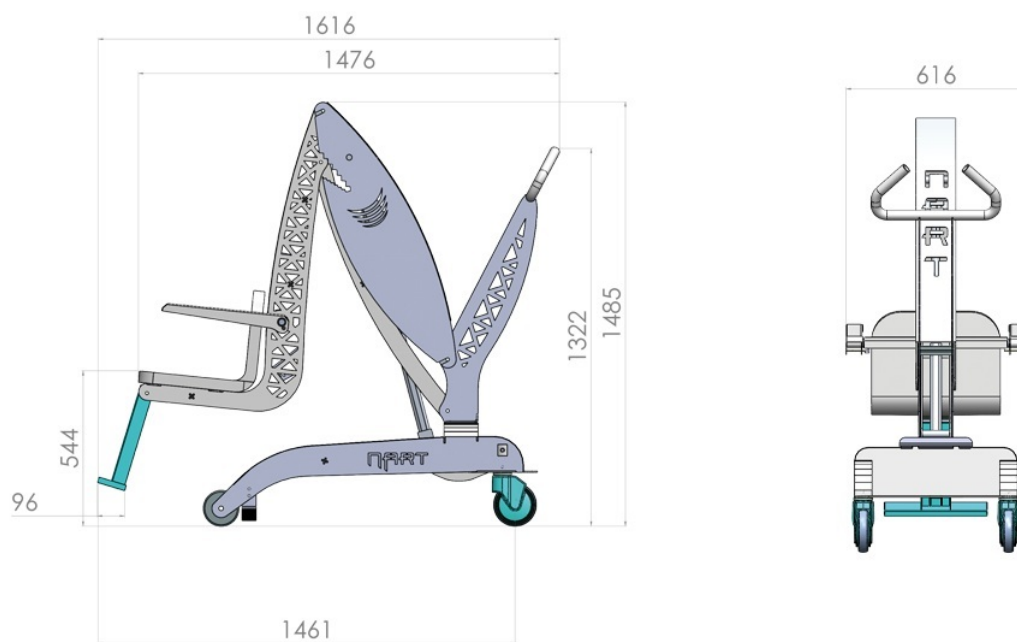

### Specyfikacja techniczna podnośnika SHARK:

- Maksymalny **udźwig**: 150 kg
- **Sterowanie awaryjne** i przycisk bezpieczeństwa
- Możliwość sterowania również z poziomu jednostki napędowej
- **Waga urządzenia**: 200 kg
- **Zasilanie**: 24 V - bezpieczne dla środowisk mokrych
- **Ładowanie akumulatora**: 220 V (odłączalny, z wskaźnikiem naładowania)
- **Długość skoku**: 1250 mm (610 mm nad wodą, 640 mm w wodzie)
- **Czas zanurzania do wody**: 45 sekund
- **Czas wyjścia z wody**: 55 sekund
- **Siedzisko wodoodporne**, dostosowane do pracy w wilgotnym środowisku
- **Stabilność i bezpieczeństwo**: hamulce przy tylnych kołach, awaryjne zatrzymanie podciśnieniowe
- **Koła wodoodporne** z gumowymi łożyskami
- **Konstrukcja**: stal ST-52 (ocynkowana i malowana proszkowo), elementy wchodzące do wody - stal nierdzewna 304