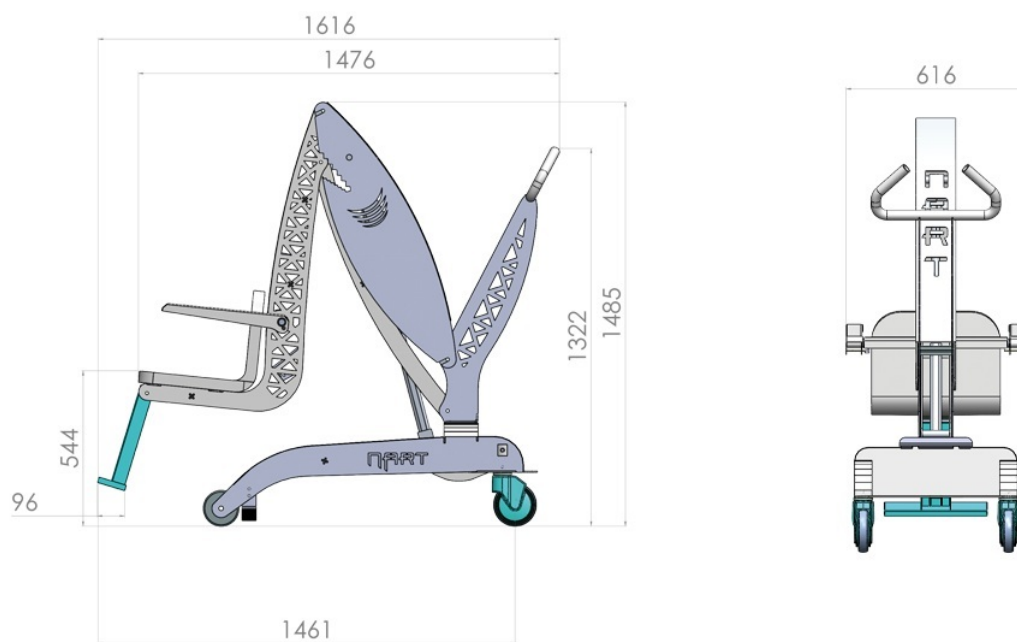

Dlaczego warto wybrać SHARK?

- Umożliwia **pełny dostęp do terapii wodnych i rekreacji**.
- Oferuje wysoki standard bezpieczeństwa i komfortu.
- Eliminuje bariery architektoniczne i społeczne.
- Doskonale sprawdza się zarówno w placówkach medycznych, jak i domowych basenach.

Szukasz nowoczesnego i funkcjonalnego rozwiązania?

Podnośnik basenowy SHARK to nie tylko praktyczne urządzenie – to krok w stronę **pełnej dostępności i równych szans**. Wybierz jakość, funkcjonalność i bezpieczeństwo – wybierz SHARK.