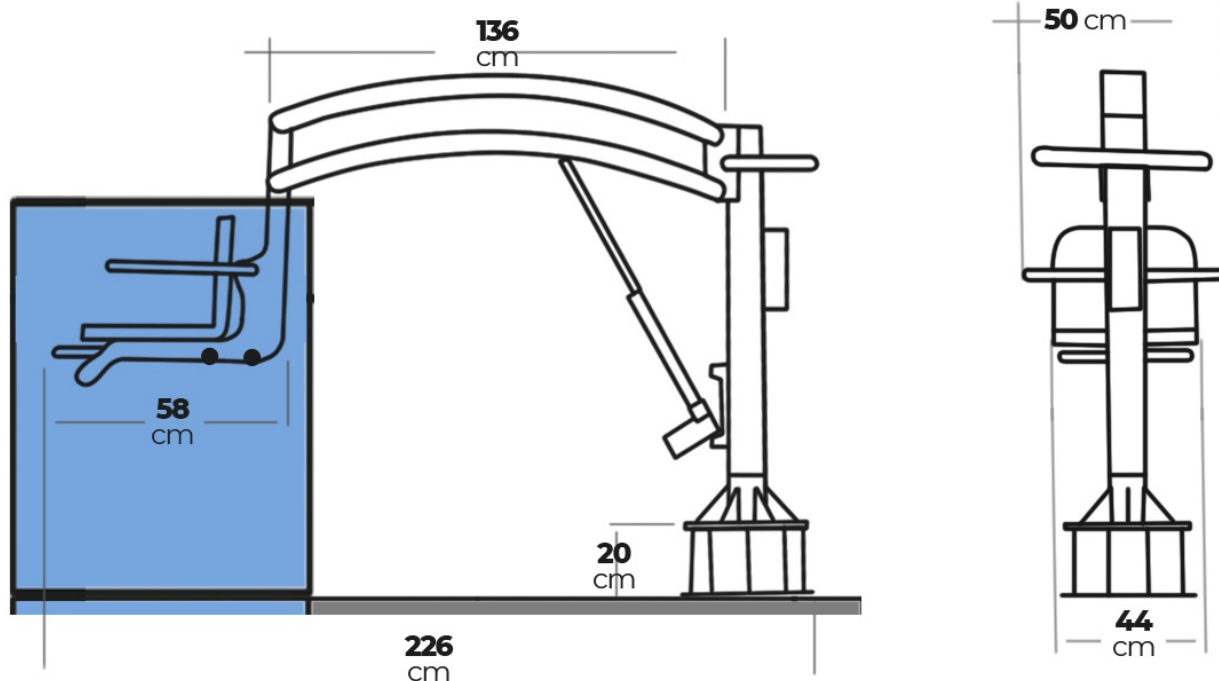

Specyfikacja techniczna:

- **Maksymalny udźwig:** 150 kg
- **Konstrukcja:** stal nierdzewna + malowanie elektrostatische odporne na korozję
- **Zakres podnoszenia:** do 140 cm
- **Zasilanie:** napęd siłownika + akumulator
- **Bezpieczeństwo:** pasy + regulowany podnózek
- **Sterowanie:** wodoodporny pilot (IP66)
- **Porty montażowe:** 2 opcje (górny i dolny) – łatwość adaptacji do różnych typów basenów
- **Certyfikaty:** CE, ISO 9001, ISO 13485
- **Gwarancja:** 2 lata

Uwaga: Cena nie zawiera montażu

Dlaczego warto wybrać windę NART?

- Zapewnia **dostępność i integrację społeczną** osób z niepełnosprawnościami.
- Umożliwia korzystanie z terapii wodnych, jacuzzi i SPA w bezpieczny sposób.