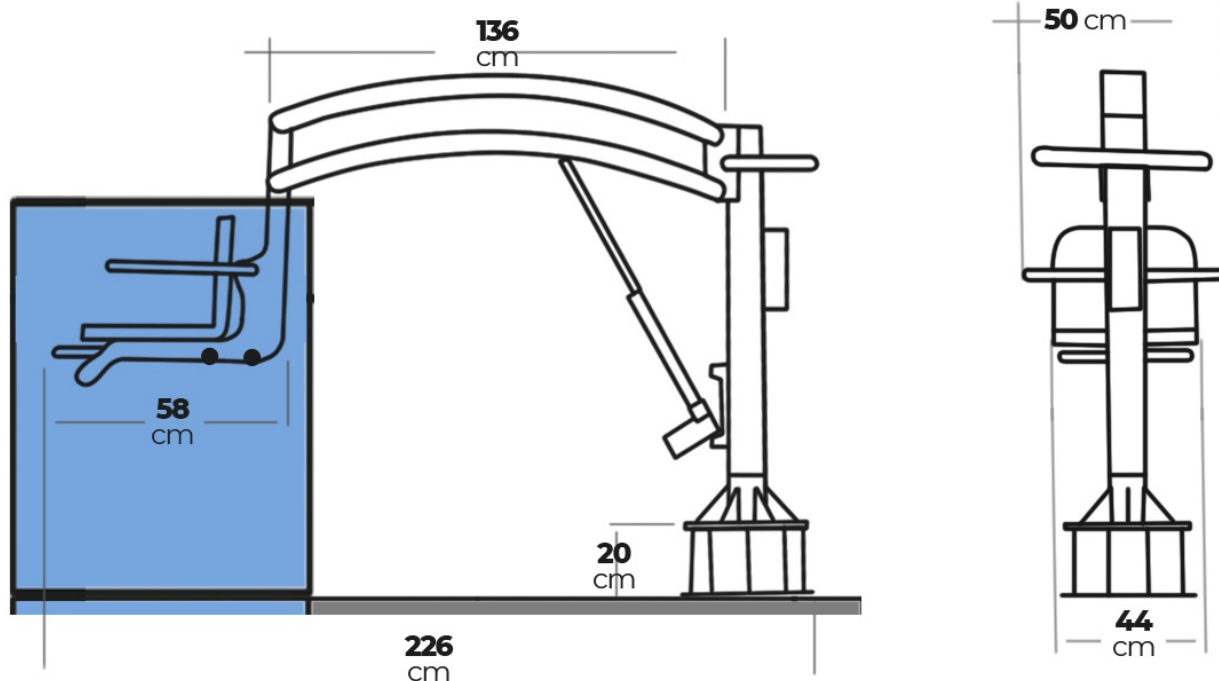

Specyfikacja techniczna:

- **Maksymalny udźwig:** 150 kg
- **Konstrukcja:** stal nierdzewna + malowanie elektrostatische odporne na korozję
- **Zakres podnoszenia:** do 140 cm
- **Zasilanie:** napęd siłownika + akumulator
- **Bezpieczeństwo:** pasy + regulowany podnózek
- **Sterowanie:** wodoodporny pilot (IP66)
- **Porty montażowe:** 2 opcje (górny i dolny) – łatwość adaptacji do różnych typów basenów
- **Certyfikaty:** CE, ISO 9001, ISO 13485
- **Gwarancja:** 2 lata