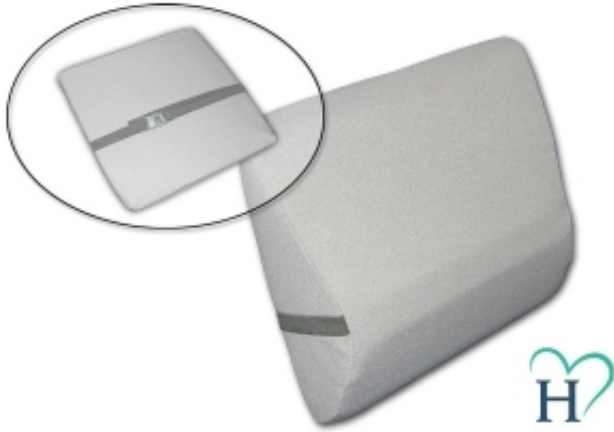

Dane aktualne na dzień: 08-04-2026 18:37

Link do produktu: <https://sklep.haltia.pl/podkladka-wysoka-ledzwiowa-p-7234.html>

Podkładka (WYSOKA) lędźwiowa

Cena	60,00 zł
------	-----------------

Producent	Halcamp
-----------	----------------

Opis produktu

Poduszka podpira profilaktycznie odcinek lędźwiowy kręgosłupa.

Zaopatrzona jest w zapięcie umożliwiające zamocowanie na oparciu fotela w pracy, domu czy w podróży.

Rozmiar: 34 x 32 x 8 cm

Kolor pokrowca: dostępne różne kolory (do ustalenia przy zamówieniu)