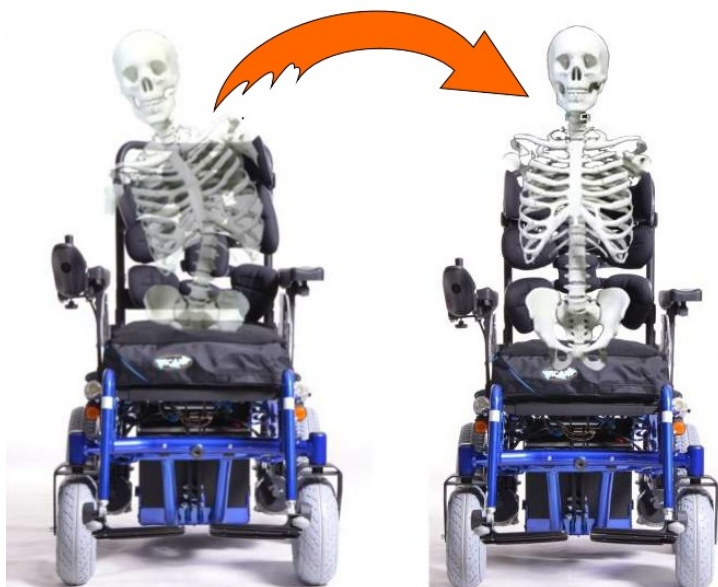

Opis produktu

TARTA® to elastyczny system , daje WOLNOŚĆ, dba o twój kręgosłup i plecy. Jest jak prawdziwy przyjaciel.

Szukamy nowych idei, szukamy poczucia wolności. Znaleźliśmy oparcie/ortezę Tarta® . Ergonomiczne, stworzone na bazie doświadczenia profesjonalistów od utrzymywania prawidłowej postawy ciała z naciskiem na wygląd i nowoczesne materiały. Każdego dnia odkrywamy nieograniczone możliwości tego systemu. Tarta® wychodzi naprzeciw oczekiwaniom, od estetycznego wyglądu, możliwości adaptacyjnych do indywidualnych potrzeb osób niepełnosprawnych ale również jest znakomitą rozwiązaniem dla wszystkich ludzi spędzających dłuższy czas w pozycji siedzącej. Każdy może korzystać z tego innowacyjnego rozwiązania.

TERAZ CZAS NA CIEBIE

Kąt nachylenia każdego kręgu można regulować w zakresie 10°, co pozwala np. na dopasowanie całego szkieletu oparcia do różnych stopni skoliozy. Kąt nachylenia poszczególnych żeber również można ustawiać. Żebra są wykonane z aluminium i można je naginać z milimetrową dokładnością tak aby idealnie pasowały do Twojej sylwetki.

Tarta® to modułowy system oparcia/ortezy zaprojektowany w celu dostosowania do indywidualnych wymagań oraz wsparcia i poprawy postawy każdego z nas. Budowa TART-y przypomina budowę szkieletu ludzkiego w odcinku piersiowym. Mamy więc tutaj poszczególne kręgi złączone rdzeniem oraz żebra obejmujące tułów.