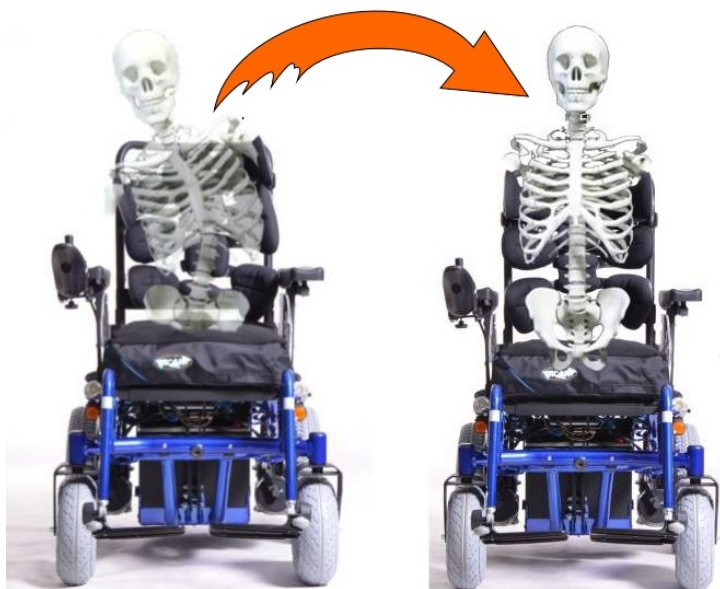

Opis produktu

TARTA® to elastyczny system , daje WOLNOŚĆ, dba o twój kręgosłup i plecy. Jest jak prawdziwy przyjaciel.

Szukamy nowych idei, szukamy poczucia wolności. Znaleźliśmy oparcie/ortezę Tarta® . Ergonomiczne, stworzone na bazie doświadczenia profesjonalistów od utrzymywania prawidłowej postawy ciała z naciskiem na wygląd i nowoczesne materiały. Każdego dnia odkrywamy nieograniczone możliwości tego systemu. Tarta® wychodzi naprzeciw oczekiwaniom, od estetycznego wyglądu, możliwości adaptacyjnych do indywidualnych potrzeb osób niepełnosprawnych ale również jest znakomitą rozwiązaniem dla wszystkich ludzi spędzających dłuższy czas w pozycji siedzącej. Każdy może korzystać z tego innowacyjnego rozwiązania.

TERAZ CZAS NA CIEBIE

Kąt nachylenia każdego kręgu można regulować w zakresie 10°, co pozwala np. na dopasowanie całego szkieletu oparcia do różnych stopni skoliozy. Kąt nachylenia poszczególnych żeber również można ustawiać. Żebra są wykonane z aluminium i można je naginać z milimetrową dokładnością tak aby idealnie pasowały do Twojej sylwetki.

Tarta® to modułowy system oparcia/ortezy zaprojektowany w celu dostosowania do indywidualnych wymagań oraz wsparcia i poprawy postawy każdego z nas. Budowa TART-y przypomina budowę szkieletu ludzkiego w odcinku piersiowym. Mamy więc tutaj poszczególne kręgi złączone rdzeniem oraz żebra obejmujące tułów.