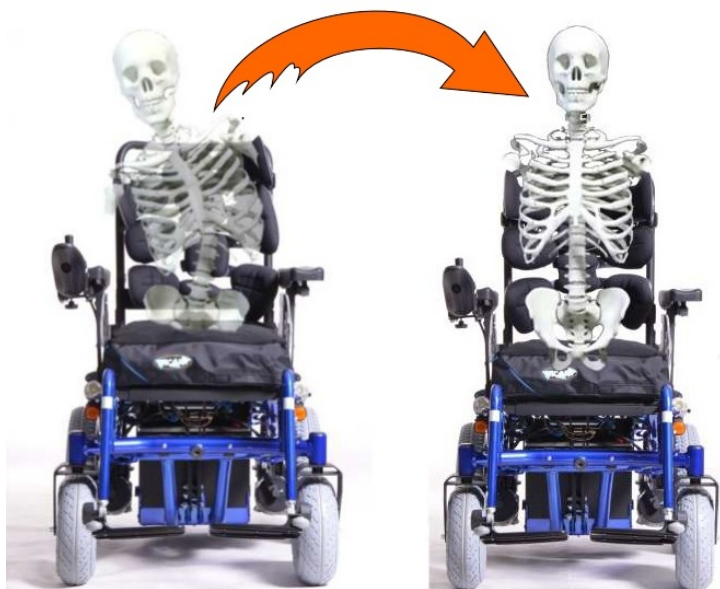

## ORTEZA / OPARCIE STABILIZACYJNE TARTA

Cena	<b>4 392,00 zł</b>
Dostępność	<b>Na zamówienie</b>
Numer katalogowy	<b>4V STANDARD</b>
Kod producenta	<b>4V STANDARD</b>
Producent	<b>Vermeiren</b>

### Opis produktu

**TARTA® to elastyczny system , daje WOLNOŚĆ, dba o twój kręgosłup i plecy. Jest jak prawdziwy przyjaciel.**

Szukamy nowych idei, szukamy poczucia wolności. Znaleźliśmy oparcie/ortezę Tarta® . Ergonomiczne, stworzone na bazie doświadczenia profesjonalistów od utrzymywania prawidłowej postawy ciała z naciskiem na wygląd i nowoczesne materiały. Każdego dnia odkrywamy nieograniczone możliwości tego systemu. Tarta® wychodzi naprzeciw oczekiwaniom, od estetycznego wyglądu, możliwości adaptacyjnych do indywidualnych potrzeb osób niepełnosprawnych ale również jest znakomitą rozwiązaniem dla wszystkich ludzi spędzających dłuższy czas w pozycji siedzącej. Każdy może korzystać z tego innowacyjnego rozwiązania.

### **TERAZ CZAS NA CIEBIE**

Kąt nachylenia każdego kręgu można regulować w zakresie 10°, co pozwala np. na dopasowanie całego szkieletu oparcia do różnych stopni skoliozy. Kąt nachylenia poszczególnych żeber również można ustawiać. Żebra są wykonane z aluminium i można je naginać z milimetrową dokładnością tak aby idealnie pasowały do Twojej sylwetki.

**Tarta® to modułowy system oparcia/ortezy zaprojektowany w celu dostosowania do indywidualnych wymagań oraz wsparcia i poprawy postawy każdego z nas. Budowa TART-y przypomina budowę szkieletu ludzkiego w odcinku piersiowym. Mamy więc tutaj poszczególne kręgi złączone rdzeniem oraz żebra obejmujące tułów.**