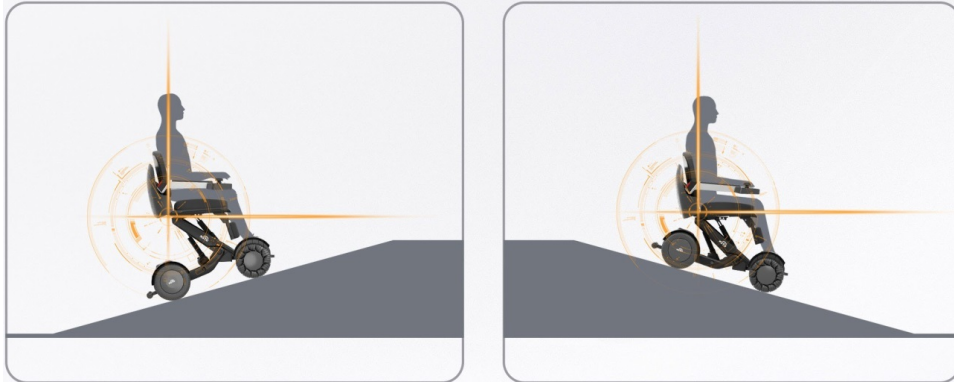

### Bezpieczeństwo

- Posiada dużą moc i utrzymuje stałą prędkość
- Antypoślizgowy i nieślizgający się podczas zjeżdżania w dół
- Posiada wszystkie niezbędne certyfikaty jakości i bezpieczeństwa

---

## Komfort

### *Automatyczna kontrola równowagi postawy*

**Samoregulująca się pozycja siedzenia** - Wykorzystuje samodzielnie opracowaną platformę technologiczną MengChong w celu zapewnienia równowagi i bezpieczeństwa. Na podstawie czujnika postawy + autonomicznego algorytmu równowagi, realizuje automatyczną równowagę pozycji siedzącej pasażerów podczas wjeżdżania i zjeżdżania ze zbocza oraz pokonywania przeszkód, zapewniając komfortowe i bezpieczne wrażenia.