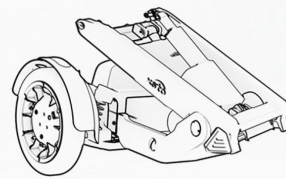

Wygoda

Automatyczne składanie/rozkładanie wózka

Urządzenie można rozłożyć na trzy części i umieścić w bagażniku samochodu, łatwe do przenoszenia i wygodne w podróży

Siedzisko

Koła tylne

Koła przednie

Różne funkcje

Sterowanie aplikacją
Obsługa sterowania online za pomocą aplikacji mobilnej, prosta i inteligentna.

Prosta obsługa
Interfejs użytkownika jest łatwy do odczytania, a dwa tryby, standardowy i sportowy, można dowolnie przełączać, aby sprostać różnym potrzebom w podróży.

Funkcja blokowania
Wyposażony w inteligentny klucz, wygodne parkowanie, bezpieczeństwo i zabezpieczenie antykradzieżowe.