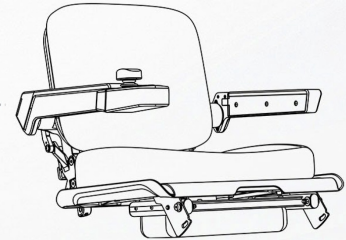

### *Elektryczna regulacja ustawień wózka inwalidzkiego*

**Elektryczna regulacja fotela** - Całe siedzenie można pochylić do przodu i do tyłu, z kątem pochylenia do przodu do  $16^{\circ}$  i kątem uniesienia do tyłu do  $25^{\circ}$ , a kąty pochylenia do przodu i do tyłu można regulować według uznania w maksymalnym zakresie. Po ustawieniu kąta system automatycznie przyjmie nowy kąt jako pozycję równowagi.

25° Synchronizowany pochył do tyłu

16° Synchronizowany pochył do przodu

**Regulacja wysokości** - Wysokość krzesła M4 można regulować w dowolnym zakresie, co ułatwia dopasowanie go do różnych wysokości biurka i zapewnia wygodę użytkownikom w pracy, życiu i kontaktach towarzyskich.

Biurko

Stół

Bar

Regał na  
książki

555MM

Stopniowo podnoś i zatrzymaj się  
w dowolnym momencie

Stopniowo opuszczaj i zatrzymaj się  
w dowolnym momencie

730MM

## Wygoda

Automatyczne składanie/rozkładanie wózka

Urządzenie można rozłożyć na trzy części i umieścić w bagażniku samochodu, łatwe do przenoszenia i wygodne w podróży

Siedzisko

Koła tylne

Koła przednie