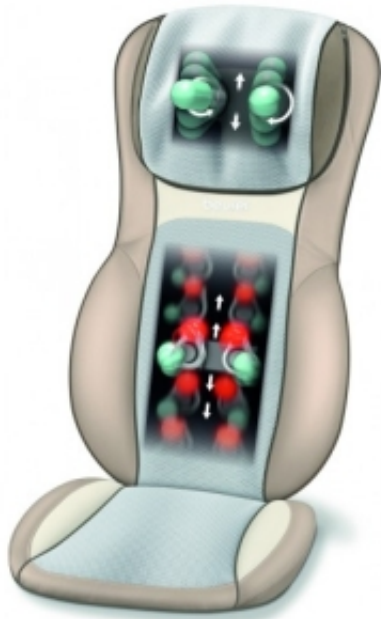

Link do produktu: <https://sklep.haltia.pl/mata-do-masazu-shiatsu-beurer-mg-295-hd-3d-kremowa-p-11352.html>

Mata do masażu shiatsu BEURER MG 295 - HD-3D (kremowa)

Numer katalogowy	MG 295 CREAM AGITO
Kod producenta	MG 295 CREAM AGITO
Kod EAN	4211125640491
Producent	Beurer

Opis produktu

Głęboko działający masaż pleców 3D

Mata masująca z opcją masażu shiatsu:

Działanie masażu Shiatsu:

- relaksuje i regeneruje, zmniejsza poziom bólu;
- *układ mięśniowo kostny*: zwiększa ruchomość stawów i elastyczność mięśni, skutecznie zmniejsza poziom bólów kręgosłupa i kończyn;
- *poprawa samopoczucia psychicznego*: redukuje stres, zmniejsza poziom depresji, wywołuje równowagę emocjonalną, poprawia kontakt ze swoim ciałem, powoduje wzrost samoakceptacji i poczucia własnej wartości, wyzwala przyływ energii wewnętrznej i pozytywne nastawienie do życia;
- *zmiany fizjologiczne*: poprawia krążenie krwi, limfy i innych płynów organicznych, poprawia funkcje obwodowego układu nerwowego, zwiększa dokrwienie (dotlenienie i dożywienie) wszystkich tkanek, wzmacnia narządy wewnętrzne (nerki, wątroba, serce, żołądek, śledziona, jelita, płuca).