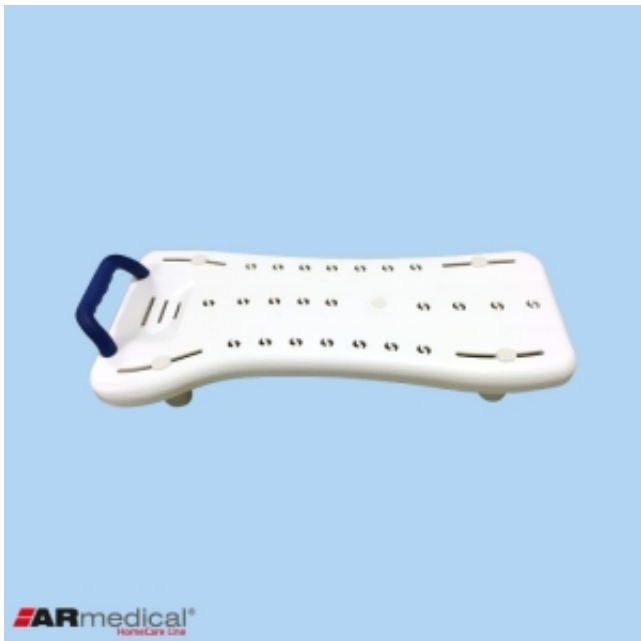

Link do produktu: <https://sklep.haltia.pl/lawka-nawanna-z-uchwytem-p-5468.html>

Ławka nawanna z uchwytem

Cena	150,00 zł
Numer katalogowy	AR-206
Producent	ARmedical

Opis produktu

Informacje ogólne:

Ławka nawanna jako sprzęt pomocniczy przeznaczona jest dla osób niepełnosprawnych ze schorzeniami narządów ruchu, osób starszych jak również osób, dla których standardowe korzystanie z wanny stanowi problem (siadanie i wychodzenie). Ułatwia i pomaga podczas codziennych czynności toaletowych.

Informacje o produkcie:

- siedzisko wykonane z łatwo zmywalnego polietylenu
- siedzisko wyposażone w otwory odpływowe oraz miejsce na mydło
- uchwyt ułatwiający wstawanie
- regulacja szerokości nóg rozporowych
- stabilna i wytrzymała konstrukcja

Parametry techniczne:

- Wymiar siedziska: 70 x 30 cm
- Wysokość siedziska: 5 cm
- Do szerokości wanny: 40 - 62 cm
- Waga: 2,7 kg
- Maksymalne obciążenie: 160 kg

Dostępne kolory uchwytów: Niebieski lub Zielony