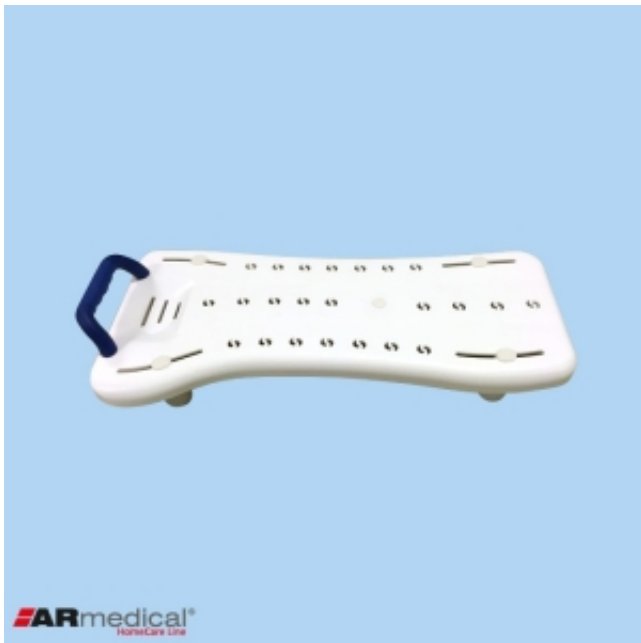

Link do produktu: <https://sklep.haltia.pl/lawka-nawannowa-z-uchwytem-p-5468.html>

Ławka nawannowa z uchwytem

Cena **150,00 zł**

Numer katalogowy **AR-206**

Producent **ARmedical**

Opis produktu

Informacje ogólne:

Ławka nawannowa jako sprzęt pomocniczy przeznaczona jest dla osób niepełnosprawnych ze schorzeniami narządów ruchu, osób starszych jak również osób, dla których standardowe korzystanie z wanny stanowi problem (siadanie i wychodzenie). Ułatwia i pomaga podczas codziennych czynności toaletowych.

Informacje o produkcie:

- siedzisko wykonane z łatwo zmywalnego polietylenu
- siedzisko wyposażone w otwory odpływowe oraz miejsce na mydło
- uchwyt ułatwiający wstawanie
- regulacja szerokości nóg rozporowych
- stabilna i wytrzymała konstrukcja

Parametry techniczne:

- Wymiar siedziska: 70 x 30 cm
- Wysokość siedziska: 5 cm
- Do szerokości wanny: 40 - 62 cm
- Waga: 2,7 kg
- Maksymalne obciążenie: 160 kg

Dostępne kolory uchwytów: Niebieski lub Zielony