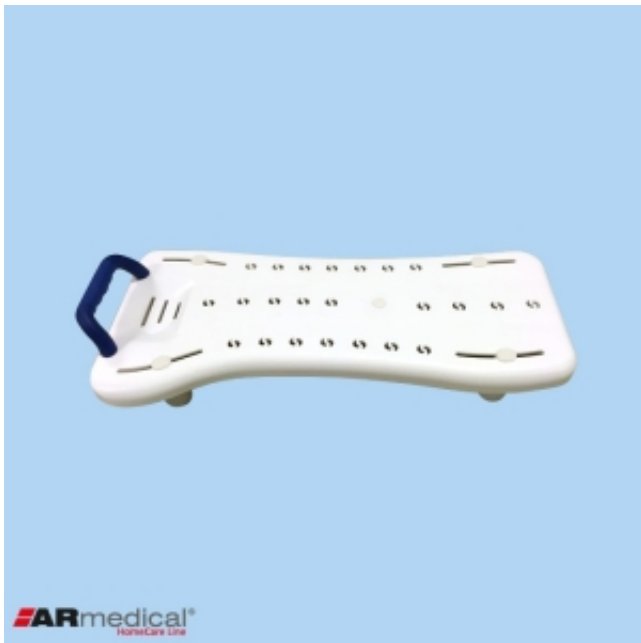

Link do produktu: <https://sklep.haltia.pl/lawka-nawannowa-z-uchwytem-p-5468.html>

Ławka nawannowa z uchwytem

Cena **150,00 zł**

Numer katalogowy **AR-206**

Producent **ARmedical**

Opis produktu

Informacje ogólne:

Ławka nawannowa jako sprzęt pomocniczy przeznaczona jest dla osób niepełnosprawnych ze schorzeniami narządów ruchu, osób starszych jak również osób, dla których standardowe korzystanie z wanny stanowi problem (siadanie i wychodzenie). Ułatwia i pomaga podczas codziennych czynności toaletowych.

Informacje o produkcie:

- siedzisko wykonane z łatwo zmywalnego polietylenu
- siedzisko wyposażone w otwory odpływowe oraz miejsce na mydło
- uchwyt ułatwiający wstawanie
- regulacja szerokości nóżek rozporowych
- stabilna i wytrzymała konstrukcja

Parametry techniczne:

- Wymiar siedziska: 70 x 30 cm
- Wysokość siedziska: 5 cm
- Do szerokości wanny: 40 - 62 cm
- Waga: 2,7 kg
- Maksymalne obciążenie: 160 kg

Dostępne kolory uchwytów: Niebieski lub Zielony