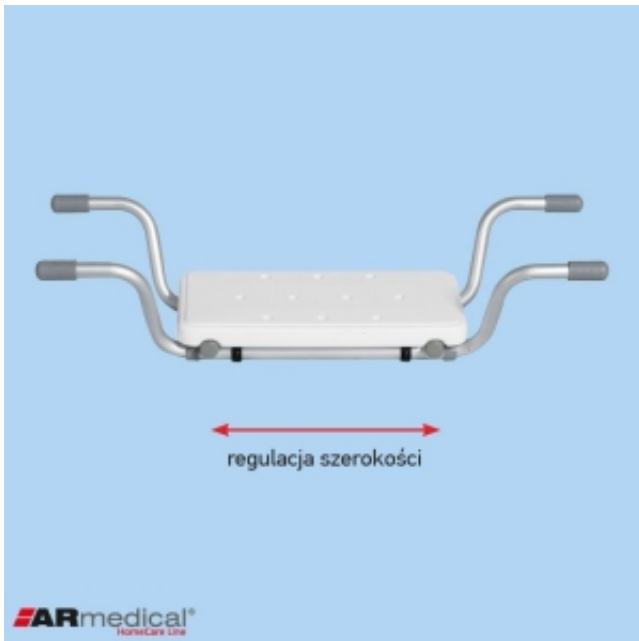

Link do produktu: <https://sklep.haltia.pl/lawka-nawannowa-wglebna-p-5469.html>

Ławka nawannowa - wglebna

Cena **150,00 zł**

Numer katalogowy **AR-207**

Producent **ARmedical**

Opis produktu

Informacje o produkcie:

- rama aluminiowa
- siedzisko wykonane z łatwo zmywalnego polipropylenu
- siedzisko wyposażone w otwory odpływowe
- regulacja szerokości rozstawu uchwytów
- stabilna i wytrzymała konstrukcja

Parametry techniczne:

- Wymiar siedziska: 41 x 22 cm
- Do szerokości wanny: 52 - 61 cm
- Waga: 1,5 kg
- Maksymalne obciążenie: 110 kg