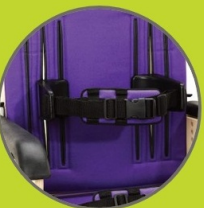

formowane wsparcie miednicy

wkładka z wyściełaną tacą (dopasowany do góry)

wyściełana taca (umieszczona pod spodem)

poduszki miednicy (para)

klin

tylny pasek podtrzymujący tacę

boczny pasek podtrzymujący tacę

stabilizatory

taca - poręcz pełna szerokość

tulów - podpory z paskami

Produkt posiada dodatkowe opcje:

Rozmiar: 1 , 2 (+ 67,65 zł), 3 (+ 153,75 zł), 4 (+ 221,40 zł), 5 (+ 289,05 zł)