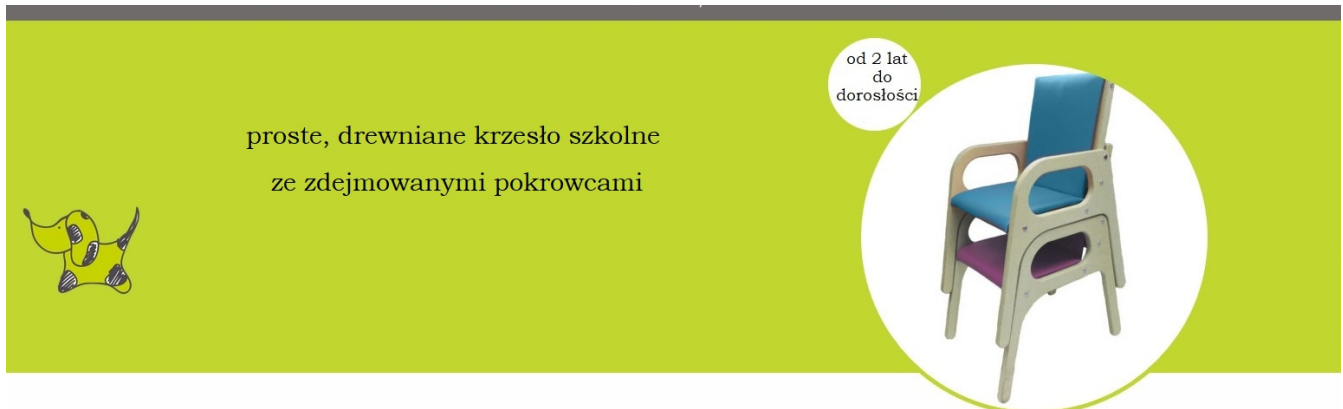

Link do produktu: <https://sklep.haltia.pl/krzeselko-szkolne-felix-p-15089.html>

Krzeselko szkolne Felix

Cena **1 691,25 zł**

Numer katalogowy **5501**

Producent **Smirthwaite**

Opis produktu

proste, drewniane krzesło szkolne
ze zdejmowanymi pokrowcami

od 2 lat
do
dorosłości

Wygodna nauka

Standardowe krzesła w klasie mogą być niewygodne przez cały dzień nauki, ale felix jest wyposażony w sprytną, pełną poduszkę na siedzisko i oparcie w jednym. Poduszka zapewnia dodatkowe wzmocnienie siedziska i oparcia. Każde dziecko w komfortowych warunkach, uczy się bardziej efektywnie.

Proste funkcje

Felix można układać w stosy, co jest ważną cechą każdej klasy na koniec dnia pracy. Poduszki można łatwo wyjmować i czyścić. Są dostępne w 4 żywych kolorach: różowy, turkusowy, limonkowy i czarny, Felix występuje również w 5 rozmiarach. Poduszki można łatwo wyjmować, czyścić, wymieniać i zamieniać z innymi krzesłami o tym samym rozmiarze.