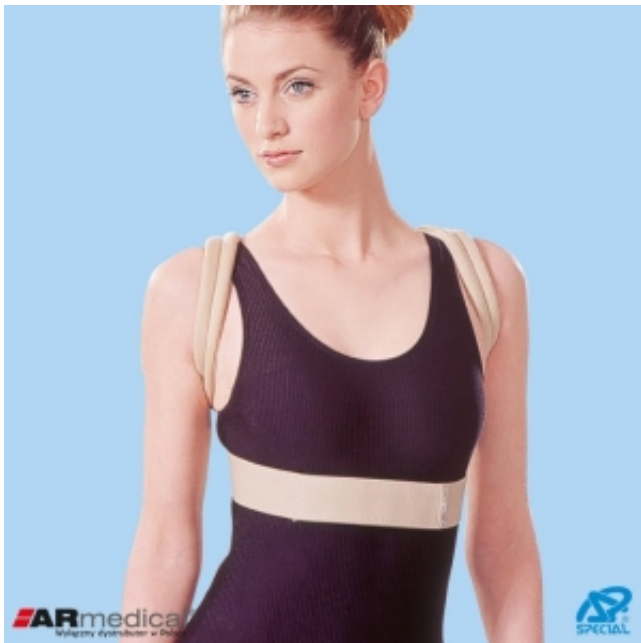

Link do produktu: <https://sklep.haltia.pl/korektor-postawy-p-5540.html>

Korektor postawy

Cena **85,00 zł**

Numer katalogowy **SP-763**

Producent **Special**

Opis produktu

Wykonany z innowacyjnego materiału w opatentowanej technologii **MultiCeramic**. Materiał antybakteryjny, hipoalergiczny, ze wzmocnioną siłą wchłaniania i odprowadzania wilgoci.

- Gwarantuje idealne korygowanie wad postawy zarówno u dorosłych, jak i u dzieci
- Dzięki podszyciu naramienników miękką pianką gwarantuje brak ucisku w miejscu przylegania
- Szczególnie polecany do przeprowadzania korekcji postawy, bólów piersiowego odcinka kręgosłupa

Dzięki mocowaniu taśm **VELCRO** z przodu bez trudu użytkownik sam dokona prawidłowego mocowania.

Dzięki Innowacyjnej technologii Multiceramic korektor posiada efekt termiczny, gwarantujący wyraźne podniesienie temperatury ciała. Wspomaga on powstawanie naturalnego procesu uzdrawiania. Wytworzone ciepło powoduje wzrost cyrkulacji krwi, co przyspiesza gojenie oraz łagodzi ból.