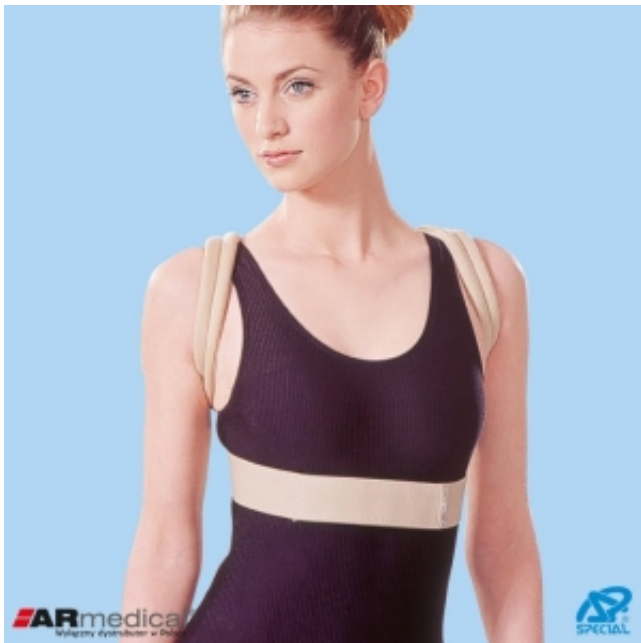

Link do produktu: <https://sklep.haltia.pl/korektor-postawy-p-5540.html>

## Korektor postawy

Cena **85,00 zł**

Numer katalogowy **SP-763**

Producent **Special**

### Opis produktu

Wykonany z innowacyjnego materiału w opatentowanej technologii **MultiCeramic**. Materiał antybakteryjny, hipoalergiczny, ze wzmocnioną siłą wchłaniania i odprowadzania wilgoci.

- Gwarantuje idealne korygowanie wad postawy zarówno u dorosłych, jak i u dzieci
- Dzięki podszyciu naramienników miękką pianką gwarantuje brak ucisku w miejscu przylegania
- Szczególnie polecany do przeprowadzania korekcji postawy, bólów piersiowego odcinka kręgosłupa

Dzięki mocowaniu taśm **VELCRO** z przodu bez trudu użytkownik sam dokona prawidłowego mocowania.

Dzięki Innowacyjnej technologii Multiceramic korektor posiada efekt termiczny, gwarantujący wyraźne podniesienie temperatury ciała. Wspomaga on powstawanie naturalnego procesu uzdrawiania. Wytworzone ciepło powoduje wzrost cyrkulacji krwi, co przyspiesza gojenie oraz łagodzi ból.