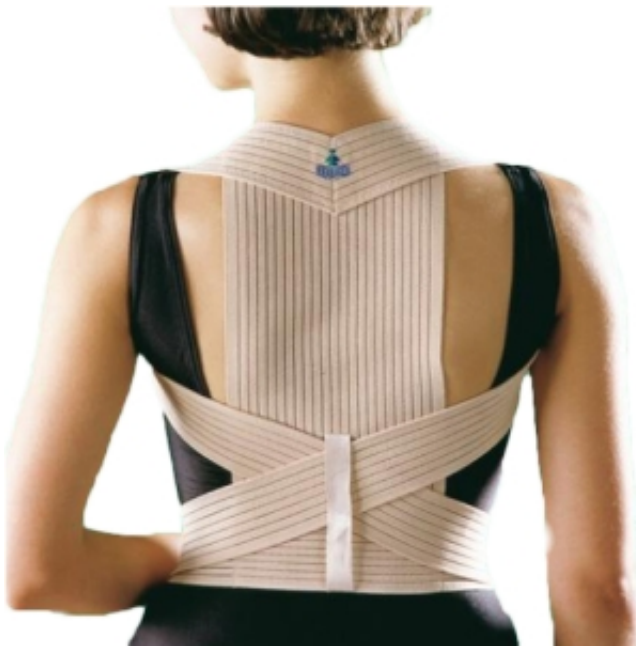

Dane aktualne na dzień: 20-04-2025 02:51

Link do produktu: <https://sklep.haltia.pl/korektor-postawy-dwuplasczynowy-2175-p-12179.html>

Korektor postawy dwupłaszczyznowy - 2175

Cena **150,00 zł**

Numer katalogowy **2175**

Producent **Oppo**

Opis produktu

Orteza odciągająco-korygująca na skoliozy, dwupłaszczyznowa

Wykonany z elastycznego materiału odciąga do tyłu barki oraz ciągnie tułów do tyłu wymuszając zachowanie prostej postawy, a z drugiej strony nie powoduje wiotczenia mięśni, które cały czas pracują.

Numer katalogowy: 2175.

Rozmiar (obwód klatki piersiowej pod ramionami):

S 64,1 cm - 76,5 cm;

M 76,8 cm - 89,2 cm;

L 89,5 cm - 104,5 cm;

XL 104,8 cm - 117,2 cm;

XXL 117,5 cm - 129,9 cm.

Produkt posiada dodatkowe opcje: