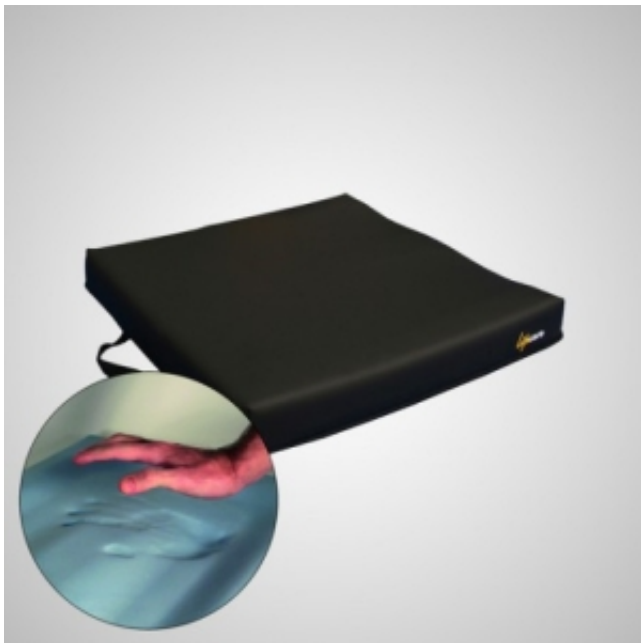

Link do produktu: <https://sklep.haltia.pl/emo-cv-poduszka-przeciwodleżynowa-viscoelastyczna-p-10162.html>

#### Charakterystyka:

Poduszka przeciwodleżynowa wykonana z materiału viscoelastycznego z efektem pamięci kształtu. Pokryta ściągającym pokrowcem, antypoślizgowym, nieprzemakalnym i trudnopalnym. Poduszka równomiernie rozprowadza nacisk, dostosowuje się do specyfiki pacjenta.

#### Wskazania:

Poduszki przeciwodleżynowe są przeznaczone do stosowania u pacjentów, którzy pozostają w pozycji siedzącej przez dłuższy czas np. na wózku inwalidzkim, którzy mają ograniczony ruch. Ich głównym celem jest zapobieganie odleżynom, aby zapewnić komfort i pomóc pacjentowi zachować prawidłową postawę.

#### Dostępne wersje:

wysokość poduszek 6 cm

- **CV 140** kształt kwadratu o wymiarach 40x40 cm
- **CV 142** kształt kwadratu o wymiarach 42x42 cm
- **CV 240** kształt litery U (do wózka toaletowego) o wymiarach 40x40 cm
- **CV 242** kształt litery U (do wózka toaletowego) o wymiarach 42x42 cm