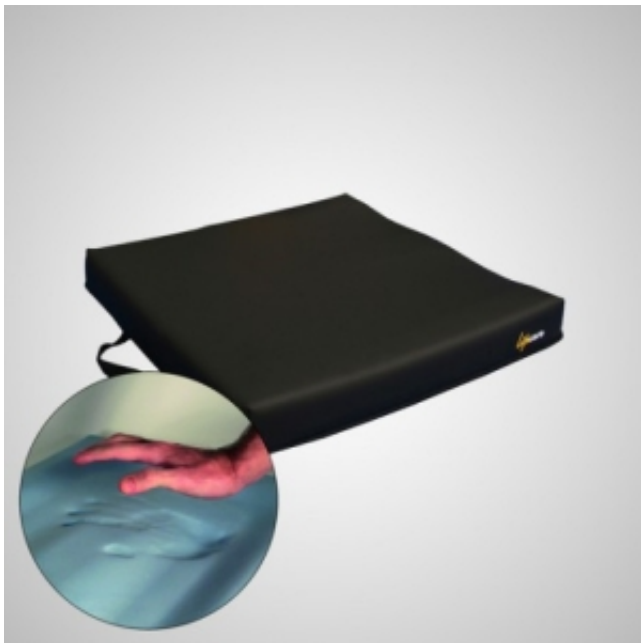

Link do produktu: <https://sklep.haltia.pl/emo-cv-poduszka-przeciwodlezynowa-viscoelastyczna-p-10162.html>

#### Charakterystyka:

Poduszka przeciwodleżynowa wykonana z materiału viscoelastycznego z efektem pamięci kształtu. Pokryta ściągającym pokrowcem, antypoślizgowym, nieprzemakalnym i trudnopalnym. Poduszka równomiernie rozprowadza nacisk, dostosowuje się do specyfiki pacjenta.

#### Wskazania:

Poduszki przeciwodleżynowe są przeznaczone do stosowania u pacjentów, którzy pozostają w pozycji siedzącej przez dłuższy czas np. na wózku inwalidzkim, którzy mają ograniczony ruch. Ich głównym celem jest zapobieganie odleżynom, aby zapewnić komfort i pomóc pacjentowi zachować prawidłową postawę.

#### Dostępne wersje:

wysokość poduszek 6 cm

- **CV 140** kształt kwadratu o wymiarach 40x40 cm
- **CV 142** kształt kwadratu o wymiarach 42x42 cm
- **CV 240** kształt litery U (do wózka toaletowego) o wymiarach 40x40 cm
- **CV 242** kształt litery U (do wózka toaletowego) o wymiarach 42x42 cm