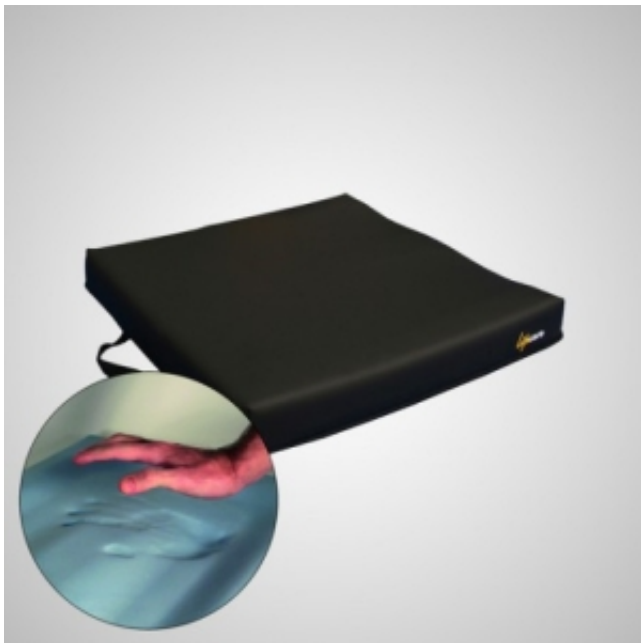

Link do produktu: <https://sklep.haltia.pl/emo-cv-poduszka-przeciwodleżynowa-viscoelastyczna-p-10162.html>

#### Charakterystyka:

Poduszka przeciwodleżynowa wykonana z materiału viscoelastycznego z efektem pamięci kształtu. Pokryta ściągany pokrowcem, antypoślizgowym, nieprzemakalnym i trudnopalnym. Poduszka równomiernie rozprowadza nacisk, dostosowuje się do specyfiki pacjenta.

#### Wskazania:

Poduszki przeciwodleżynowe są przeznaczone do stosowania u pacjentów, którzy pozostają w pozycji siedzącej przez dłuższy czas np. na wózku inwalidzkim, którzy mają ograniczony ruch. Ich głównym celem jest zapobieganie odleżynom, aby zapewnić komfort i pomóc pacjentowi zachować prawidłową postawę.

#### Dostępne wersje:

wysokość poduszek 6 cm

- **CV 140** kształt kwadratu o wymiarach 40x40 cm
- **CV 142** kształt kwadratu o wymiarach 42x42 cm
- **CV 240** kształt litery U (do wózka toaletowego) o wymiarach 40x40 cm
- **CV 242** kształt litery U (do wózka toaletowego) o wymiarach 42x42 cm