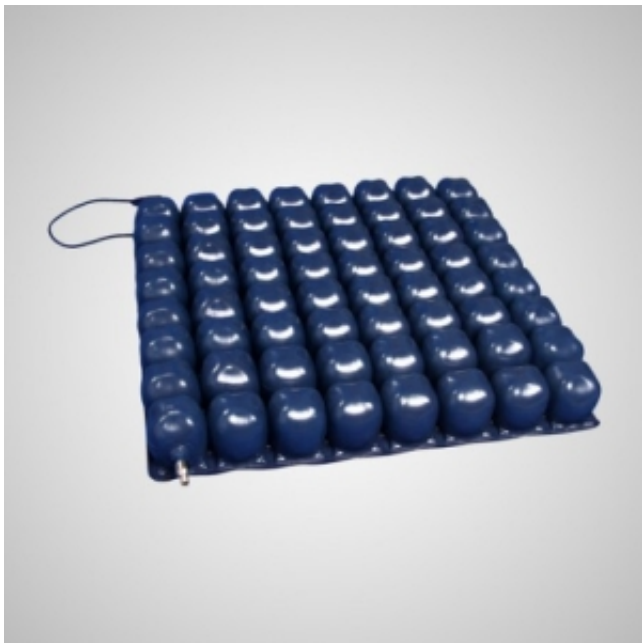

Link do produktu: <https://sklep.haltia.pl/emo-cca-140-poduszka-przeciwodlezynowa-dwukomorowa-p-10160.html>

Emo CCA 140 poduszka przeciwodleżynowa dwukomorowa

Producent

Emo

Opis produktu

Charakterystyka:

Poduszka przeciwodleżynowa pneumatyczna, dwukomorowa z pompką. Poduszka ma dwa odkręcane zawory - ilość powietrza dostosowuj po jednym dla każdej sekcji. Po otwarciu zaworu pompujemy poduszkę za pomocą pompki i zakręcamy zawór. Pacjent siadając sprawdza czy dana zawartość powietrza w komorach zapewnia mu właściwy komfort. Po odkręceniu zaworu można spuścić powietrze. Poduszka amortyzuje wstrząsy oraz utrzymuje właściwą temperaturę w miejscach styku - bardzo lekka - estetyczna, wygodna, trwała i niezawodna - zapewnia stabilność - umożliwia równomierne rozłożenie nacisku - dostosowuje się łatwo do wózka - z zewnętrznym pokrowcem zmywalnym, antypoślizgowym i ognioodpornym - pokrowiec z uchwytem do łatwego przenoszenia, ściągany, zapięcie na velcro - antypoślizgowa powłoka - zapakowana w pudełko z uchwytem do łatwego transportu i przechowywania.

Wskazania:

Poduszki przeciwodleżynowe są przeznaczone do stosowania u pacjentów, którzy pozostają w pozycji siedzącej przez dłuższy czas np. na wózku inwalidzkim, którzy mają ograniczony ruch. Ich głównym celem jest zapobieganie odleżynom, aby zapewnić komfort i pomóc pacjentowi zachować prawidłową postawę.

Dostępne wersje: wysokość poduszek 6 cm

CCA140 kształt kwadratu o wymiarach 40x40 cm