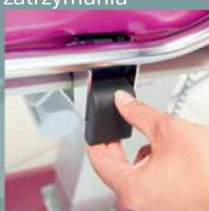

Baria

Koła Ø150mm

Przycisk awaryjnego zatrzymania

Sterowanie ręczne z 10 funkcjami

Delikatny uchwyt do pchania

Automatyczne blokowanie

Wymienna bateria

CECHY SZCZEGÓLNE