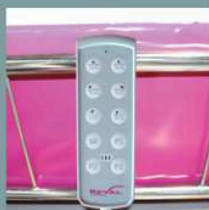

Link do produktu: <https://sklep.haltia.pl/elektryczny-wozek-prysznicowy-bariatryczny-z-regulacja-wysokosci-baria-p-15192.html>

Elektryczny wózek prysznicowy bariatryczny z regulacją wysokości BARIA

Cena **130 000,00 zł**

Numer katalogowy **3600**

Producent **Reval**

Opis produktu

BARIA

Elektryczne nosze prysznicowe o zmiennej wysokości

Nosze prysznicowe BARIA mogą wspierać pacjentów z nadwagą lub otyłością kliniczną do **350 kg**. Urządzenie to jako jedyne na świecie wyposażone jest w piątę napędzane silnikiem koło, które można obracać o 360 stopni. Promując obsługę jedną ręką, wystarczy jeden opiekun, aby łatwo przenosić wózek Baria nawet w wąskich przestrzeniach. Zapewni większy komfort, stabilność i bezpieczeństwo rutynowych kąpieli pod prysznicem dzięki wyjątkowej pozycji wanny i barierkom ze stali nierdzewnej o podwójnej wysokości.

Baria

Koła Ø150mm

Przycisk awaryjnego zatrzymania

Sterowanie ręczne z 10 funkcjami

Delikatny uchwyt do pchania

Automatyczne blokowanie

Wymienna bateria

CECHY SZCZEGÓLNE

- Wiele pozycji ułatwiających opiekę.
- Pozycja do kąpiel.
- Rozciągnięcie położenia o 10 cm
- Pięta napędzane silnikiem koło, obracające się o 360° w celu ułatwienia przemieszczania.
- Podwójne wysokie barierki ochronne ze stali nierdzewnej.
- Bezprzewodowy pilot zdalnego sterowania.
- Amplituda podnoszenia.
- Niezniszczalny materac.
- Udźwig 350kg.
- Ultralekka konstrukcja aluminiowa.
- Hamulce dwutarczowe.