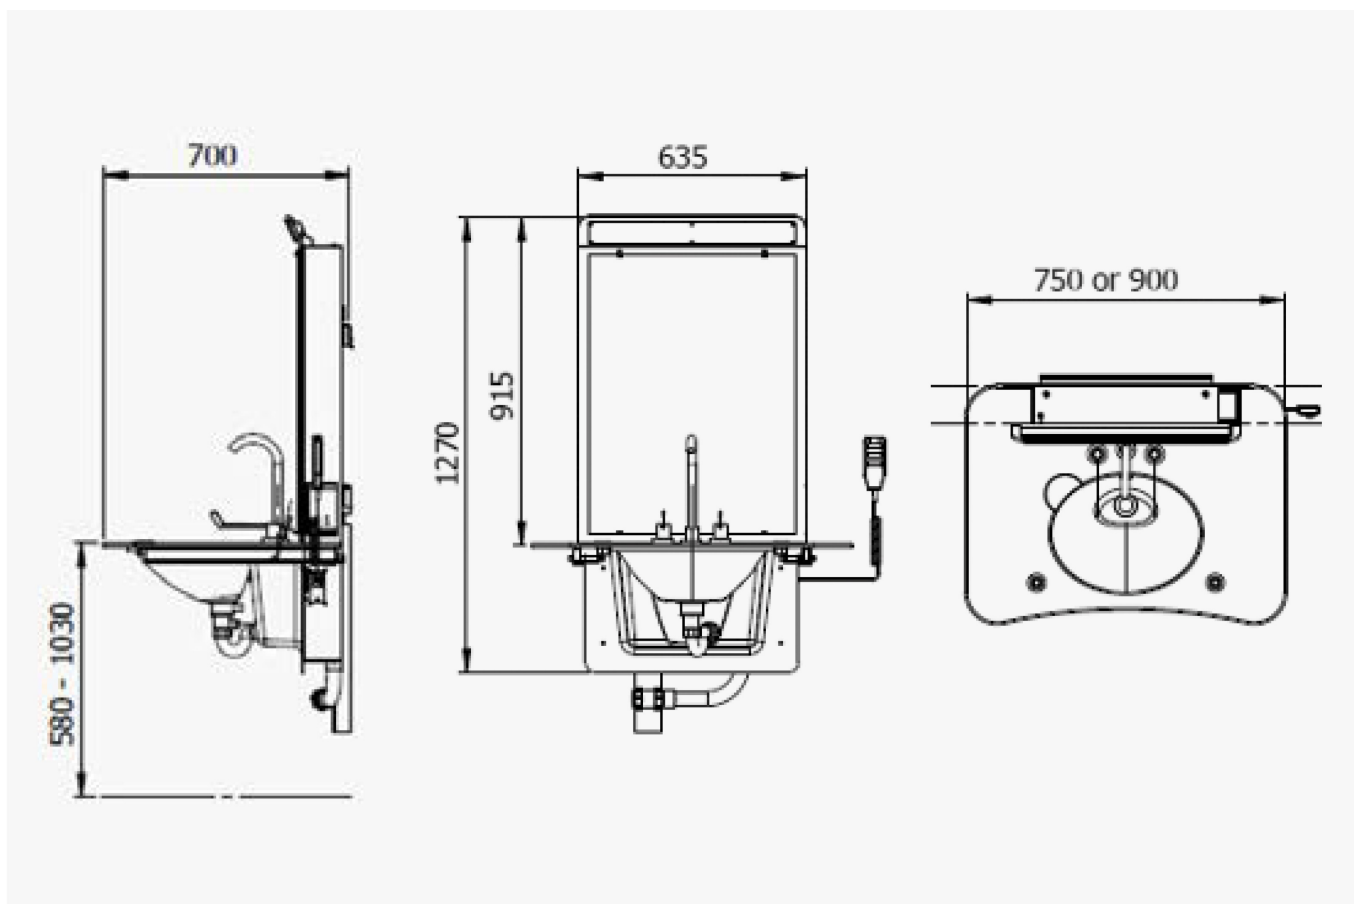

Zakres wysokości od 580mm – 1030mm

Do wyboru umywalka i obramowanie w kolorze białym lub wodnym

Zintegrowane lustro i gniazdo golarki/elektrycznej szczoteczki do zębów

Lustrzane światło

Opcje szerokości: 750 mm i 900 mm

Dane techniczne:

- Regulacja wysokości: 580 mm - 1030 mm
 - Obsługa słuchawki
 - Zasilanie sieciowe — podtrzymanie bateryjne
 - Wyłącznik zabezpieczający przed przytrzaśnięciem
- Obramowanie umywalki w stylu Corian - szerokość 750 mm
 - Bateria jednouchwytowa 150 mm
 - Przestrzeń pod jednostką dla wózków inwalidzkich
 - Dołączony duży lustrzany dozownik mydła
- Wyskakujące okienka sterowane za pomocą telefonu; krany czasowe; pasek świetlny (ABW6SP)
 - 1270 mm (wys.) x 750 mm (szer.) x 700 mm (gł.)